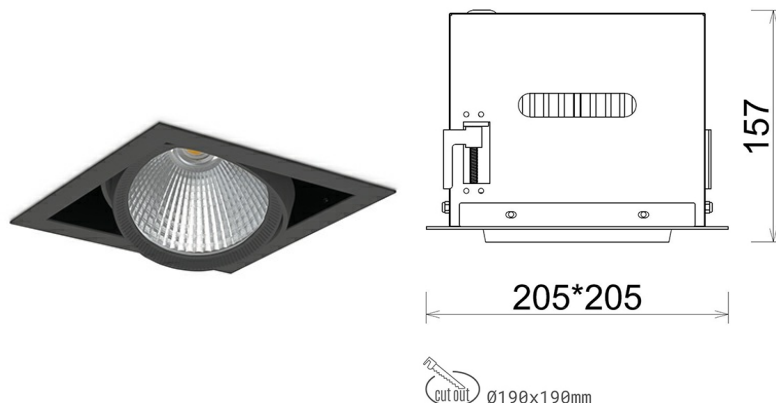

DOWNLIGHT CYGNUS Z1 830 37W 30° BLACK | ON/OFF

LED	COB
Barwa światła	3000 [K] |
CRI	80
Strumień led chip	5172 [lm]
Strumień światła z oprawy	4137 [lm]
Zasilanie systemu	37 [W]
Wydajność oprawy oświetleniowej	112 [lm/W]
Kąt świecenia	30°
Sterowanie	ON/OFF
MacAdam	3 SDCM

Downlight LED

Oprawa typu downlight przeznaczona do montażu w sufitach podwieszanych. Obudowa oprawy została wykonana ze stopów aluminium. Dostępna jest w kolorze białym oraz czarnym. Na zamówienie istnieje możliwość lakierowania na dowolny kolor z palety RAL. Obudowa pozwala na regulację w dwóch płaszczyznach. Oprawa wyposażona jest w szklaną przysłonę. Dostępne odbłyśniki w kątach 15, 30, 45 i 60 stopni. Maksymalna moc lampy to 37W.

OPRAWA

Waga	2,05 [kg]
Ochronność IP , IK , klasa	IP 20, IK 3,
Kolor oprawy	BLACK
Rodzaj przysłony	Glass
Napięcie zasilania	220-240V 50-60Hz

Uwaga: Wszystkie dane są wartościami typowymi. Tolerancja pomiarów +/-10%. Funkcje systemu mogą ulec zmianie wraz z ulepszeniami produktu ze względu na postęp techniczny.

OPCJE

kolor oprawy do wyboru z palety RAL - na zapytanie, przysłona antyodbleniowa "plaster miodu", możliwość sterowania mocą świecenia za pomocą systemu CASAMBI / DALI / PHASE CUT

Wygenerowano: 16.07.2024

+48 32 388 80 00

www.cora.pl
cora@cora.pl

Ulica: Ignatza Hakuby 18
41-914 Bytom, Polska