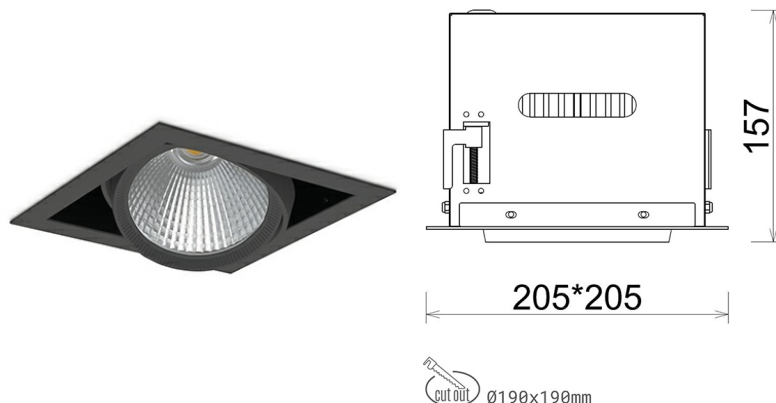

DOWNLIGHT CYGNUS Z1 830 14W 30° BLACK | ON/OFF

LED	COB
Barwa światła	3000 [K] |
CRI	80
Strumień led chip	1905 [lm]
Strumień światła z oprawy	1524 [lm]
Zasilanie systemu	14 [W]
Wydajność oprawy oświetleniowej	109 [lm/W]
Kąt świecenia	30°
Sterowanie	ON/OFF
MacAdam	3 SDCM

Downlight LED

Oprawa typu downlight przeznaczona do montażu w sufitach podwieszanych. Obudowa oprawy została wykonana ze stopów aluminium. Dostępna jest w kolorze białym oraz czarnym. Na zamówienie istnieje możliwość lakierowania na dowolny kolor z palety RAL. Obudowa pozwala na regulację w dwóch płaszczyznach. Oprawa wyposażona jest w szklaną przysłonę. Dostępne odbłyśniki w kątach 15, 30, 45 i 60 stopni. Maksymalna moc lampy to 37W.

OPRAWA

Waga	2,05 [kg]
Ochronność IP , IK , klasa	IP 20, IK 3,
Kolor oprawy	BLACK
Rodzaj przysłony	Glass
Napięcie zasilania	220-240V 50-60Hz

Uwaga: Wszystkie dane są wartościami typowymi. Tolerancja pomiarów +/-10%. Funkcje systemu mogą ulec zmianie wraz z ulepszeniami produktu ze względu na postęp techniczny.

OPCJE

kolor oprawy do wyboru z palety RAL - na zapytanie, przysłona antyodbleniowa "plaster miodu", możliwość sterowania mocą świecenia za pomocą systemu CASAMBI / DALI / PHASE CUT

Wygenerowano: 26.06.2024

+48 32 388 80 00

www.cora.pl
cora@cora.pl

Ulica: Ignatza Hakuby 18
41-914 Bytom, Polska