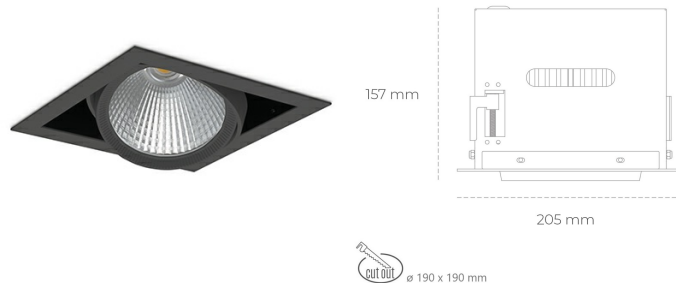

DOWNLIGHT CYGNUS Z1 827 27W 30° BLACK | ON/OFF

Kod produktu: N214-K0002-RF827-H8-H30-ZC02_700-S6-###

LED	COB
Barwa światła	2700 [K]
CRI	80
Strumień led chip	3772 [lm]
Strumień światła z oprawy	3017 [lm]
Zasilanie systemu	27 [W]
Wydajność oprawy oświetleniowej	112 [lm/W]
Kąt świecenia	30°
Sterowanie	ON/OFF
MacAdam	3 SDCM

Downlight LED

Oprawa typu downlight przeznaczona do montażu w sufitach podwieszanych. Obudowa oprawy została wykonana ze stopów aluminium. Dostępna jest w kolorze białym oraz czarnym. Na zamówienie istnieje możliwość lakierowania na dowolny kolor z palety RAL. Obudowa pozwala na regulację w dwóch płaszczyznach. Oprawa wyposażona jest w szklaną przysłonę. Dostępne odbłyśniki w kątach 15, 30, 45 i 60 stopni. Maksymalna moc lampy to 37W.

OPRAWA

Waga	2.05 [kg]
Ochronność IP , IK , klasa	IP 20, IK 3,
Kolor oprawy	BLACK
Rodzaj przesłony	Glass
Napięcie zasilania	220-240V 50-60Hz

Uwaga: Wszystkie dane są wartościami typowymi. Tolerancja pomiarów +/- 10%. Funkcje systemu mogą ulec zmianie wraz z ulepszeniami produktu ze względu na postęp techniczny.