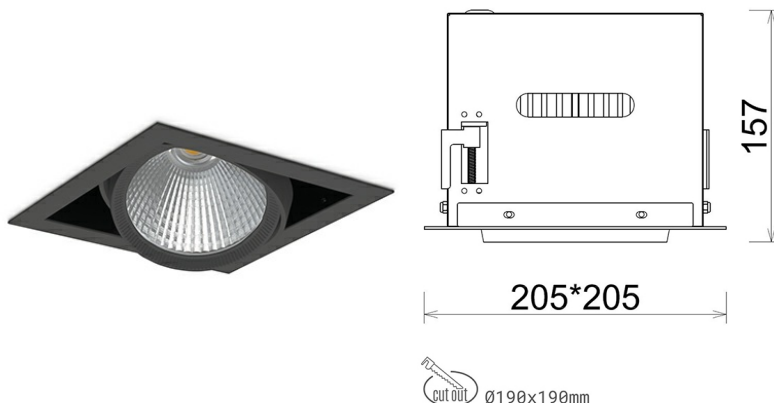

DOWNLIGHT CYGNUS Z1 827 25W 15° BLACK | ON/OFF

LED	COB
Barwa światła	2700 [K] |
CRI	80
Strumień led chip	3502 [lm]
Strumień światła z oprawy	2801 [lm]
Zasilanie systemu	25 [W]
Wydajność oprawy oświetleniowej	112 [lm/W]
Kąt świecenia	15°
Sterowanie	ON/OFF
MacAdam	3 SDCM

Downlight LED

Oprawa typu downlight przeznaczona do montażu w sufitach podwieszanych. Obudowa oprawy została wykonana ze stopów aluminium. Dostępna jest w kolorze białym oraz czarnym. Na zamówienie istnieje możliwość lakierowania na dowolny kolor z palety RAL. Obudowa pozwala na regulację w dwóch płaszczyznach. Oprawa wyposażona jest w szklaną przysłonę. Dostępne odbłyśniki w kątach 15, 30, 45 i 60 stopni. Maksymalna moc lampy to 37W.

OPRAWA

Waga	2,05 [kg]
Ochronność IP , IK , klasa	IP 20, IK 3,
Kolor oprawy	BLACK
Rodzaj przysłony	Glass
Napięcie zasilania	220-240V 50-60Hz

Uwaga: Wszystkie dane są wartościami typowymi. Tolerancja pomiarów +/-10%. Funkcje systemu mogą ulec zmianie wraz z ulepszeniami produktu ze względu na postęp techniczny.

OPCJE

kolor oprawy do wyboru z palety RAL - na zapytanie, przysłona antyodblśniowa "plaster miodu", możliwość sterowania mocą świecenia za pomocą systemu CASAMBI / DALI / PHASE CUT

Wygenerowano: 16.07.2024

+48 32 388 80 00

www.corra.pl
cora@cora.pl

Ulica: Ignatza Hakuby 18
41-914 Bytom, Polska