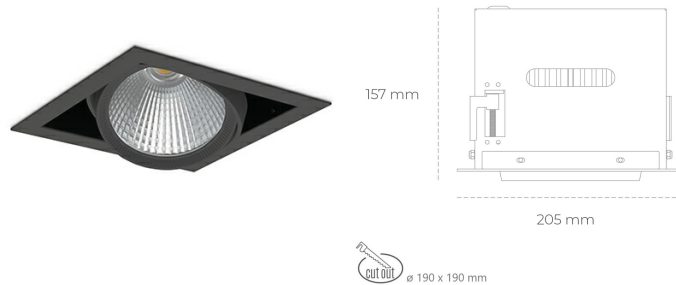

DOWNLIGHT CYGNUS Z1 940 31W 60° BLACK PREMIUM WHITE ON/OFF

Kod produktu: N214-K0002-PW940-HA-H60-ZC03_800-S6-###

LED	COB
Barwa światła	4000 [K] PREMIUM WHITE
CRI	
Strumień led chip	90
Strumień światła z oprawy	4097 [lm]
Zasilanie systemu	3277 [lm]
Wydajność oprawy oświetleniowej	31 [W]
Kąt świecenia	106 [lm/W]
Sterowanie	60°
MacAdam	ON/OFF
	3 SDCM

Downlight LED

Oprawa typu downlight przeznaczona do montażu w sufitach podwieszanych. Obudowa oprawy została wykonana ze stopów aluminium. Dostępna jest w kolorze białym oraz czarnym. Na zamówienie istnieje możliwość lakierowania na dowolny kolor z palety RAL. Obudowa pozwala na regulację w dwóch płaszczyznach. Oprawa wyposażona jest w szklaną przysłonę. Dostępne odbłyśniki w kątach 15, 30, 45 i 60 stopni. Maksymalna moc lampy to 37W.

OPRAWA

Waga	2.05 [kg]
Ochronność IP , IK , klasa	IP 20, IK 3,
Kolor oprawy	BLACK
Rodzaj przysłony	Glass
Napięcie zasilania	220-240V 50-60Hz

Uwaga: Wszystkie dane są wartościami typowymi. Tolerancja pomiarów +/-10%. Funkcje systemu mogą ulec zmianie wraz z ulepszeniami produktu ze względu na postęp techniczny.