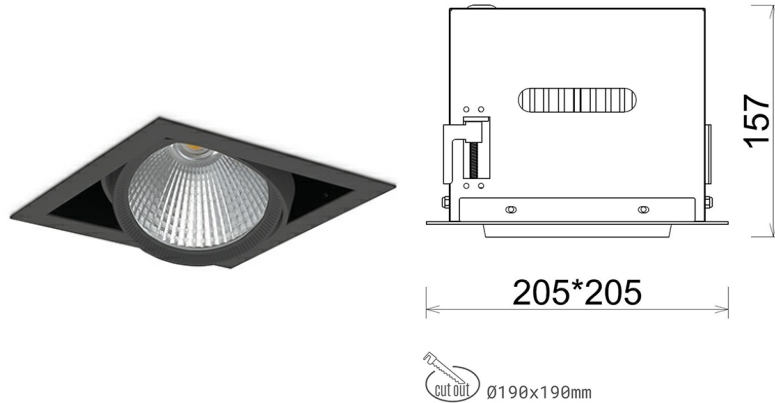

DOWNLIGHT CYGNUS Z1 940 20W 60° BLACK PREMIUM WHITE ON/OFF

LED	COB
Barwa światła	4000 [K] PREMIUM WHITE
CRI	90
Strumień led chip	2663 [lm]
Strumień światła z oprawy	2130 [lm]
Zasilanie systemu	20 [W]
Wydajność oprawy oświetleniowej	107 [lm/W]
Kąt świecenia	60°
Sterowanie	ON/OFF
MacAdam	3 SDCM

Downlight LED

Oprawa typu downlight przeznaczona do montażu w sufitach podwieszanych. Obudowa oprawy została wykonana ze stopów aluminium. Dostępna jest w kolorze białym oraz czarnym. Na zamówienie istnieje możliwość lakierowania na dowolny kolor z palety RAL. Obudowa pozwala na regulację w dwóch płaszczyznach. Oprawa wyposażona jest w szklaną przysłonę. Dostępne odbłyśniki w kątach 15, 30, 45 i 60 stopni. Maksymalna moc lampy to 37W.

OPRAWA

Waga	2,05 [kg]
Ochronność IP , IK , klasa	IP 20, IK 3,
Kolor oprawy	BLACK
Rodzaj przysłony	Glass
Napięcie zasilania	220-240V 50-60Hz

Uwaga: Wszystkie dane są wartościami typowymi. Tolerancja pomiarów +/-10%. Funkcje systemu mogą ulec zmianie wraz z ulepszeniami produktu ze względu na postęp techniczny.

OPCJE

kolor oprawy do wyboru z palety RAL - na zapytanie, przysłona antyodblśniowa "plaster miodu", możliwość sterowania mocą świecenia za pomocą systemu CASAMBI / DALI / PHASE CUT

Wygenerowano: 16.07.2024

+48 32 388 80 00

www.cora.pl
cora@cora.pl

Ulica: Ignatza Hakuby 18
41-914 Bytom, Polska