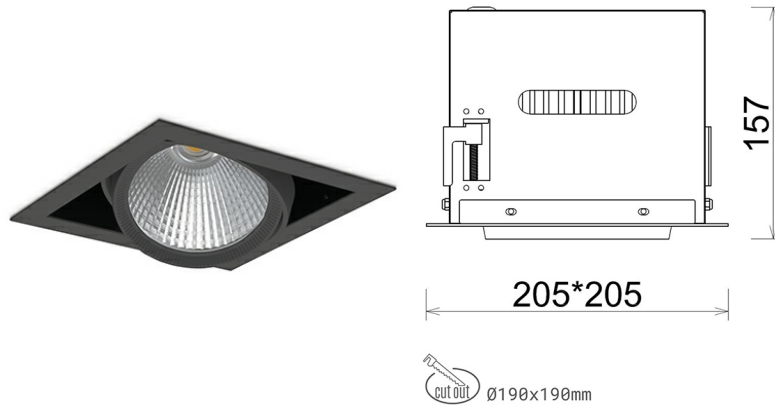

DOWNLIGHT CYGNUS Z1 940 37W 45° BLACK PREMIUM WHITE ON/OFF

Kod produktu: N214-K0002-PW940-HA-H45-ZC03_950-S6-###

LED	COB
Barwa światła	4000 [K] PREMIUM WHITE
CRI	90
Strumień led chip	4764 [lm]
Strumień światła z oprawy	3811 [lm]
Zasilanie systemu	37 [W]
Wydajność oprawy oświetleniowej	103 [lm/W]
Kąt świecenia	45°
Sterowanie	ON/OFF
MacAdam	3 SDCM

Downlight LED

Oprawa typu downlight przeznaczona do montażu w sufitach podwieszanych. Obudowa oprawy została wykonana ze stopów aluminium. Dostępna jest w kolorze białym oraz czarnym. Na zamówienie istnieje możliwość lakierowania na dowolny kolor z palety RAL. Obudowa pozwala na regulację w dwóch płaszczyznach. Oprawa wyposażona jest w szklaną przysłonę. Dostępne odbłyśniki w kątach 15, 30, 45 i 60 stopni. Maksymalna moc lampy to 37W.

OPRAWA

Waga	2,05 [kg]
Ochronność IP , IK , klasa	IP 20, IK 3,
Kolor oprawy	BLACK
Rodzaj przysłony	Glass
Napięcie zasilania	220-240V 50-60Hz

Uwaga: Wszystkie dane są wartościami typowymi. Tolerancja pomiarów +/-10%. Funkcje systemu mogą ulec zmianie wraz z ulepszeniami produktu ze względu na postęp techniczny.