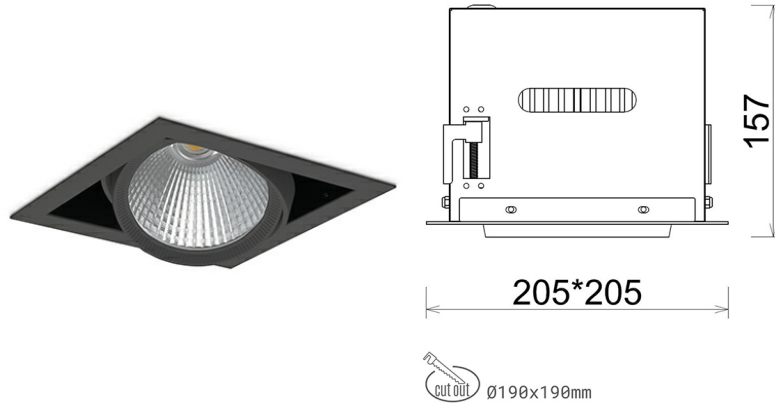

DOWNLIGHT CYGNUS Z1 940 25W 30° BLACK PREMIUM WHITE ON/OFF

LED	COB
Barwa światła	4000 [K] PREMIUM WHITE
CRI	90
Strumień led chip	3398 [lm]
Strumień światła z oprawy	2718 [lm]
Zasilanie systemu	25 [W]
Wydajność oprawy oświetleniowej	109 [lm/W]
Kąt świecenia	30°
Sterowanie	ON/OFF
MacAdam	3 SDCM

Downlight LED

Oprawa typu downlight przeznaczona do montażu w sufitach podwieszanych. Obudowa oprawy została wykonana ze stopów aluminium. Dostępna jest w kolorze białym oraz czarnym. Na zamówienie istnieje możliwość lakierowania na dowolny kolor z palety RAL. Obudowa pozwala na regulację w dwóch płaszczyznach. Oprawa wyposażona jest w szklaną przysłonę. Dostępne odbłyśniki w kątach 15, 30, 45 i 60 stopni. Maksymalna moc lampy to 37W.

OPRAWA

Waga	2,05 [kg]
Ochronność IP , IK , klasa	IP 20, IK 3,
Kolor oprawy	BLACK
Rodzaj przysłony	Glass
Napięcie zasilania	220-240V 50-60Hz

Uwaga: Wszystkie dane są wartościami typowymi. Tolerancja pomiarów +/-10%. Funkcje systemu mogą ulec zmianie wraz z ulepszeniami produktu ze względu na postęp techniczny.

OPCJE

kolor oprawy do wyboru z palety RAL - na zapytanie, przysłona antyodblśniowa "plaster miodu", możliwość sterowania mocą świecenia za pomocą systemu CASAMBI / DALI / PHASE CUT

Wygenerowano: 26.06.2024

+48 32 388 80 00

www.corra.pl
cora@cora.pl

Ulica: Ignatza Hakuby 18
41-914 Bytom, Polska