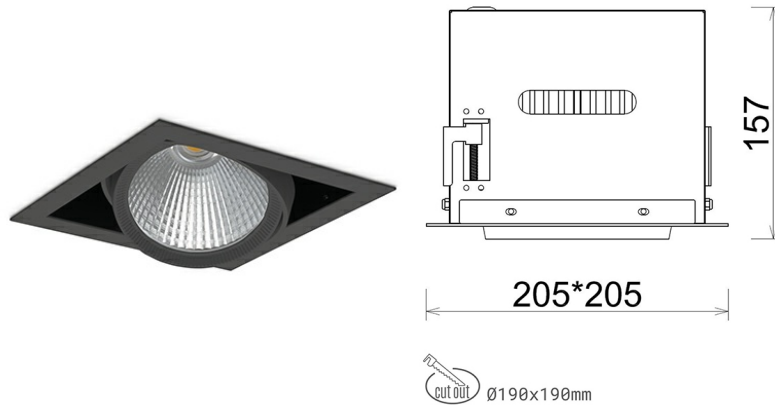

## DOWNLIGHT CYGNUS Z1 940 37W 15° BLACK PREMIUM WHITE ON/OFF

Kod produktu: N214-K0002-PW940-HA-H15-ZC03\_950-S6-###

|                                 |                        |
|---------------------------------|------------------------|
| LED                             | COB                    |
| Barwa światła                   | 4000 [K] PREMIUM WHITE |
| CRI                             | 90                     |
| Strumień led chip               | 4764 [lm]              |
| Strumień światła z oprawy       | 3811 [lm]              |
| Zasilanie systemu               | 37 [W]                 |
| Wydajność oprawy oświetleniowej | 103 [lm/W]             |
| Kąt świecenia                   | 15°                    |
| Sterowanie                      | ON/OFF                 |
| MacAdam                         | 3 SDCM                 |

### Downlight LED

Oprawa typu downlight przeznaczona do montażu w sufitach podwieszanych. Obudowa oprawy została wykonana ze stopów aluminium. Dostępna jest w kolorze białym oraz czarnym. Na zamówienie istnieje możliwość lakierowania na dowolny kolor z palety RAL. Obudowa pozwala na regulację w dwóch płaszczyznach. Oprawa wyposażona jest w szklaną przysłonę. Dostępne odbłyśniki w kątach 15, 30, 45 i 60 stopni. Maksymalna moc lampy to 37W.

### OPRAWA

|                            |                  |
|----------------------------|------------------|
| Waga                       | 2,05 [kg]        |
| Ochronność IP , IK , klasa | IP 20, IK 3,     |
| Kolor oprawy               | BLACK            |
| Rodzaj przysłony           | Glass            |
| Napięcie zasilania         | 220-240V 50-60Hz |