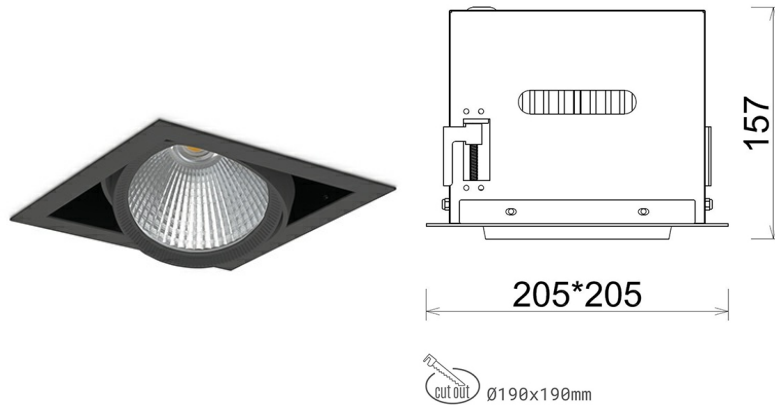

DOWNLIGHT CYGNUS Z1 940 11W 15° BLACK PREMIUM WHITE ON/OFF

Kod produktu: N214-K0002-PW940-HA-H15-ZC01_250-S6-###

LED	COB
Barwa światła	4000 [K] PREMIUM WHITE
CRI	90
Strumień led chip	1343 [lm]
Strumień światła z oprawy	1074 [lm]
Zasilanie systemu	11 [W]
Wydajność oprawy oświetleniowej	98 [lm/W]
Kąt świecenia	15°
Sterowanie	ON/OFF
MacAdam	3 SDCM

Downlight LED

Oprawa typu downlight przeznaczona do montażu w sufitach podwieszanych. Obudowa oprawy została wykonana ze stopów aluminium. Dostępna jest w kolorze białym oraz czarnym. Na zamówienie istnieje możliwość lakierowania na dowolny kolor z palety RAL. Obudowa pozwala na regulację w dwóch płaszczyznach. Oprawa wyposażona jest w szklaną przysłonę. Dostępne odbłyśniki w kątach 15, 30, 45 i 60 stopni. Maksymalna moc lampy to 37W.

OPRAWA

Waga	2,05 [kg]
Ochronność IP , IK , klasa	IP 20, IK 3,
Kolor oprawy	BLACK
Rodzaj przysłony	Glass
Napięcie zasilania	220-240V 50-60Hz

Uwaga: Wszystkie dane są wartościami typowymi. Tolerancja pomiarów +/-10%. Funkcje systemu mogą ulec zmianie wraz z ulepszeniami produktu ze względu na postęp techniczny.