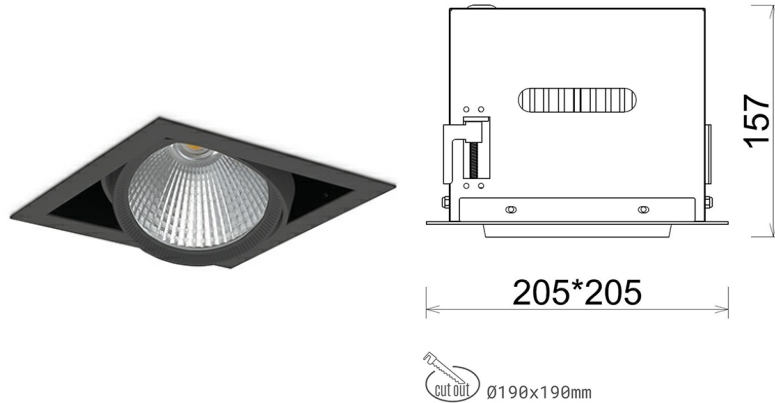

DOWNLIGHT CYGNUS Z1 930 27W 60° BLACK PREMIUM COLOR ON/OFF

LED	COB
Barwa światła	3000 [K] PREMIUM COLOR
CRI	90
Strumień led chip	2960 [lm]
Strumień światła z oprawy	2368 [lm]
Zasilanie systemu	27 [W]
Wydajność oprawy oświetleniowej	88 [lm/W]
Kąt świecenia	60°
Sterowanie	ON/OFF
MacAdam	3 SDCM

Downlight LED

Oprawa typu downlight przeznaczona do montażu w sufitach podwieszanych. Obudowa oprawy została wykonana ze stopów aluminium. Dostępna jest w kolorze białym oraz czarnym. Na zamówienie istnieje możliwość lakierowania na dowolny kolor z palety RAL. Obudowa pozwala na regulację w dwóch płaszczyznach. Oprawa wyposażona jest w szklaną przysłonę. Dostępne odbłyśniki w kątach 15, 30, 45 i 60 stopni. Maksymalna moc lampy to 37W.

OPRAWA

Waga	2,05 [kg]
Ochronność IP , IK , klasa	IP 20, IK 3,
Kolor oprawy	BLACK
Rodzaj przysłony	Glass
Napięcie zasilania	220-240V 50-60Hz

Uwaga: Wszystkie dane są wartościami typowymi. Tolerancja pomiarów +/-10%. Funkcje systemu mogą ulec zmianie wraz z ulepszeniami produktu ze względu na postęp techniczny.

OPCJE

kolor oprawy do wyboru z palety RAL - na zapytanie, przysłona antyodblśnieniowa "plaster miodu", możliwość sterowania mocą świecenia za pomocą systemu CASAMBI / DALI / PHASE CUT

Wygenerowano: 26.06.2024

+48 32 388 80 00

www.cora.pl
cora@cora.pl

Ulica: Ignatza Hakuby 18
41-914 Bytom, Polska