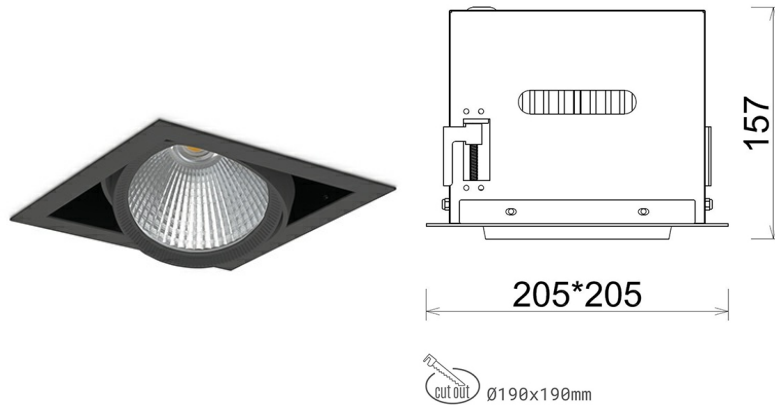

DOWNLIGHT CYGNUS Z1 930 14W 60° BLACK PREMIUM COLOR ON/OFF

Kod produktu: N214-K0002-PC930-HA-H60-ZC01_350-S6-###

LED	COB
Barwa światła	3000 [K] PREMIUM COLOR
CRI	90
Strumień led chip	1583 [lm]
Strumień światła z oprawy	1266 [lm]
Zasilanie systemu	14 [W]
Wydajność oprawy oświetleniowej	90 [lm/W]
Kąt świecenia	60°
Sterowanie	ON/OFF
MacAdam	3 SDCM

Downlight LED

Oprawa typu downlight przeznaczona do montażu w sufitach podwieszanych. Obudowa oprawy została wykonana ze stopów aluminium. Dostępna jest w kolorze białym oraz czarnym. Na zamówienie istnieje możliwość lakierowania na dowolny kolor z palety RAL. Obudowa pozwala na regulację w dwóch płaszczyznach. Oprawa wyposażona jest w szklaną przysłonę. Dostępne odbłyśniki w kątach 15, 30, 45 i 60 stopni. Maksymalna moc lampy to 37W.

OPRAWA

Waga	2,05 [kg]
Ochronność IP , IK , klasa	IP 20, IK 3,
Kolor oprawy	BLACK
Rodzaj przysłony	Glass
Napięcie zasilania	220-240V 50-60Hz

Uwaga: Wszystkie dane są wartościami typowymi. Tolerancja pomiarów +/-10%. Funkcje systemu mogą ulec zmianie wraz z ulepszeniami produktu ze względu na postęp techniczny.