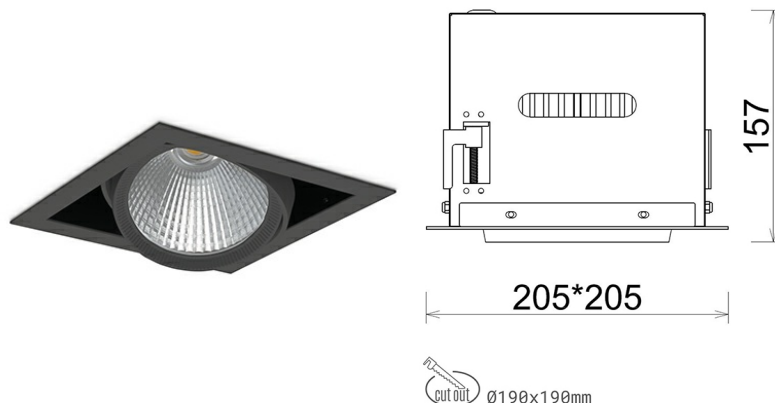

DOWNLIGHT CYGNUS Z1 930 31W 60° BLACK CRI97 ON/OFF

LED	COB
Barwa światła	3000 [K] CRI97
CRI	90
Strumień led chip	3368 [lm]
Strumień światła z oprawy	2694 [lm]
Zasilanie systemu	31 [W]
Wydajność oprawy oświetleniowej	87 [lm/W]
Kąt świecenia	60°
Sterowanie	ON/OFF
MacAdam	3 SDCM

Downlight LED

Oprawa typu downlight przeznaczona do montażu w sufitach podwieszanych. Obudowa oprawy została wykonana ze stopów aluminium. Dostępna jest w kolorze białym oraz czarnym. Na zamówienie istnieje możliwość lakierowania na dowolny kolor z palety RAL. Obudowa pozwala na regulację w dwóch płaszczyznach. Oprawa wyposażona jest w szklaną przysłonę. Dostępne odbłyśniki w kątach 15, 30, 45 i 60 stopni. Maksymalna moc lampy to 37W.

OPRAWA

Waga	2,05 [kg]
Ochronność IP , IK , klasa	IP 20, IK 3,
Kolor oprawy	BLACK
Rodzaj przysłony	Glass
Napięcie zasilania	220-240V 50-60Hz

Uwaga: Wszystkie dane są wartościami typowymi. Tolerancja pomiarów +/-10%. Funkcje systemu mogą ulec zmianie wraz z ulepszeniami produktu ze względu na postęp techniczny.

OPCJE

kolor oprawy do wyboru z palety RAL - na zapytanie, przysłona antyodblśniowa "plaster miodu", możliwość sterowania mocą świecenia za pomocą systemu CASAMBI / DALI / PHASE CUT

Wygenerowano: 16.07.2024

+48 32 388 80 00

www.cora.pl
cora@cora.pl

Ulica: Ignatza Hakuby 18
41-914 Bytom, Polska