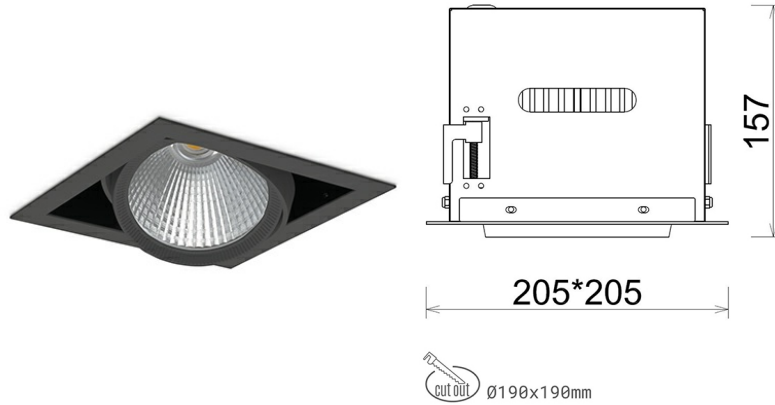

DOWNLIGHT CYGNUS Z1 930 21W 45° BLACK CRI97 ON/OFF

LED	COB
Barwa światła	3000 [K] CRI97
CRI	90
Strumień led chip	2402 [lm]
Strumień światła z oprawy	1921 [lm]
Zasilanie systemu	21 [W]
Wydajność oprawy oświetleniowej	91 [lm/W]
Kąt świecenia	45°
Sterowanie	ON/OFF
MacAdam	3 SDCM

Downlight LED

Oprawa typu downlight przeznaczona do montażu w sufitach podwieszanych. Obudowa oprawy została wykonana ze stopów aluminium. Dostępna jest w kolorze białym oraz czarnym. Na zamówienie istnieje możliwość lakierowania na dowolny kolor z palety RAL. Obudowa pozwala na regulację w dwóch płaszczyznach. Oprawa wyposażona jest w szklaną przysłonę. Dostępne odbłyśniki w kątach 15, 30, 45 i 60 stopni. Maksymalna moc lampy to 37W.

OPRAWA

Waga	2,05 [kg]
Ochronność IP , IK , klasa	IP 20, IK 3,
Kolor oprawy	BLACK
Rodzaj przysłony	Glass
Napięcie zasilania	220-240V 50-60Hz

Uwaga: Wszystkie dane są wartościami typowymi. Tolerancja pomiarów +/-10%. Funkcje systemu mogą ulec zmianie wraz z ulepszeniami produktu ze względu na postęp techniczny.

OPCJE

kolor oprawy do wyboru z palety RAL - na zapytanie, przysłona antyodblśniowa "plaster miodu", możliwość sterowania mocą świecenia za pomocą systemu CASAMBI / DALI / PHASE CUT

Wygenerowano: 29.06.2024

+48 32 388 80 00

www.cora.pl
cora@cora.pl

Ulica: Ignatza Hakuby 18
41-914 Bytom, Polska