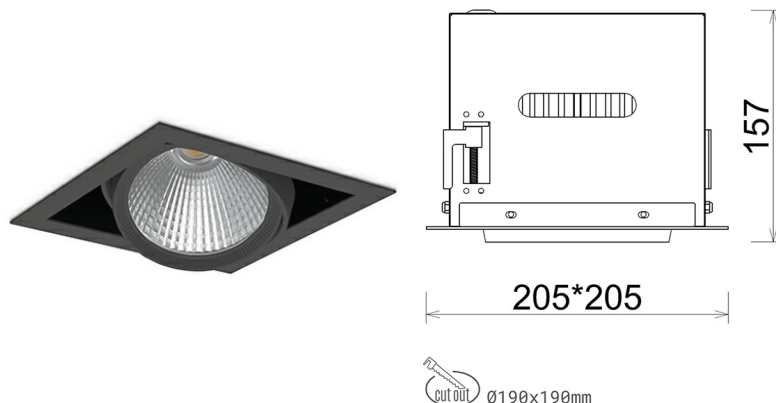

DOWNLIGHT CYGNUS Z1 930 37W 30° BLACK CRI97 ON/OFF

LED	COB
Barwa światła	3000 [K] CRI97
CRI	90
Strumień led chip	3915 [lm]
Strumień światła z oprawy	3132 [lm]
Zasilanie systemu	37 [W]
Wydajność oprawy oświetleniowej	85 [lm/W]
Kąt świecenia	30°
Sterowanie	ON/OFF
MacAdam	3 SDCM

Downlight LED

Oprawa typu downlight przeznaczona do montażu w sufitach podwieszanych. Obudowa oprawy została wykonana ze stopów aluminium. Dostępna jest w kolorze białym oraz czarnym. Na zamówienie istnieje możliwość lakierowania na dowolny kolor z palety RAL. Obudowa pozwala na regulację w dwóch płaszczyznach. Oprawa wyposażona jest w szklaną przysłonę. Dostępne odbłyśniki w kątach 15, 30, 45 i 60 stopni. Maksymalna moc lampy to 37W.

OPRAWA

Waga	2,05 [kg]
Ochronność IP , IK , klasa	IP 20, IK 3,
Kolor oprawy	BLACK
Rodzaj przysłony	Glass
Napięcie zasilania	220-240V 50-60Hz

Uwaga: Wszystkie dane są wartościami typowymi. Tolerancja pomiarów +/-10%. Funkcje systemu mogą ulec zmianie wraz z ulepszeniami produktu ze względu na postęp techniczny.

OPCJE

kolor oprawy do wyboru z palety RAL - na zapytanie, przysłona antyodblśniowa "plaster miodu", możliwość sterowania mocą świecenia za pomocą systemu CASAMBI / DALI / PHASE CUT

Wygenerowano: 29.06.2024

+48 32 388 80 00

www.cora.pl
cora@cora.pl

Ulica: Ignatza Hakuby 18
41-914 Bytom, Polska