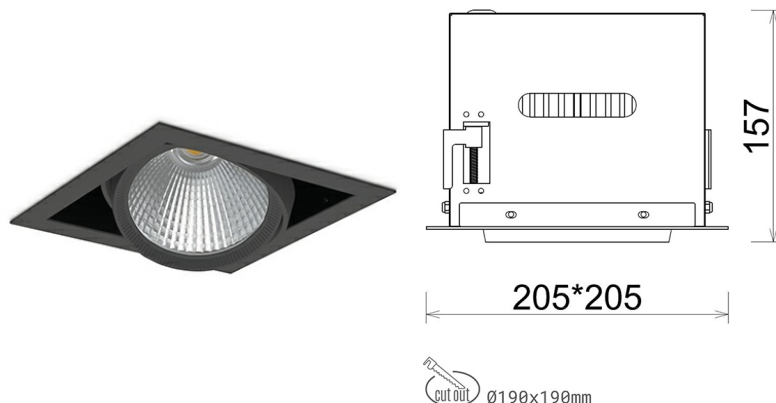

DOWNLIGHT CYGNUS Z1 930 31W 30° BLACK CRI97 ON/OFF

LED	COB
Barwa światła	3000 [K] CRI97
CRI	90
Strumień led chip	3368 [lm]
Strumień światła z oprawy	2694 [lm]
Zasilanie systemu	31 [W]
Wydajność oprawy oświetleniowej	87 [lm/W]
Kąt świecenia	30°
Sterowanie	ON/OFF
MacAdam	3 SDCM

Downlight LED

Oprawa typu downlight przeznaczona do montażu w sufitach podwieszanych. Obudowa oprawy została wykonana ze stopów aluminium. Dostępna jest w kolorze białym oraz czarnym. Na zamówienie istnieje możliwość lakierowania na dowolny kolor z palety RAL. Obudowa pozwala na regulację w dwóch płaszczyznach. Oprawa wyposażona jest w szklaną przysłonę. Dostępne odbłyśniki w kątach 15, 30, 45 i 60 stopni. Maksymalna moc lampy to 37W.

OPRAWA

Waga	2,05 [kg]
Ochronność IP , IK , klasa	IP 20, IK 3,
Kolor oprawy	BLACK
Rodzaj przysłony	Glass
Napięcie zasilania	220-240V 50-60Hz

Uwaga: Wszystkie dane są wartościami typowymi. Tolerancja pomiarów +/-10%. Funkcje systemu mogą ulec zmianie wraz z ulepszeniami produktu ze względu na postęp techniczny.

OPCJE

kolor oprawy do wyboru z palety RAL - na zapytanie, przysłona antyodbleniowa "plaster miodu", możliwość sterowania mocą świecenia za pomocą systemu CASAMBI / DALI / PHASE CUT

Wygenerowano: 16.07.2024

+48 32 388 80 00

www.cora.pl
cora@cora.pl

Ulica: Ignatza Hakuby 18
41-914 Bytom, Polska