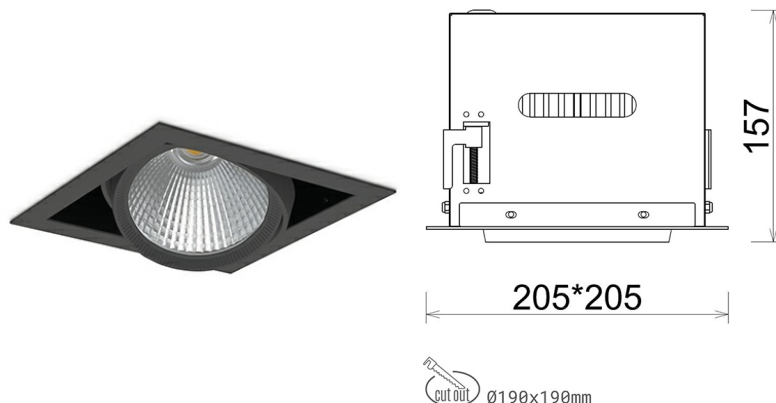

DOWNLIGHT CYGNUS Z1 930 25W 15° BLACK CRI97 ON/OFF

LED	COB
Barwa światła	3000 [K] CRI97
CRI	90
Strumień led chip	2797 [lm]
Strumień światła z oprawy	2237 [lm]
Zasilanie systemu	25 [W]
Wydajność oprawy oświetleniowej	89 [lm/W]
Kąt świecenia	15°
Sterowanie	ON/OFF
MacAdam	3 SDCM

Downlight LED

Oprawa typu downlight przeznaczona do montażu w sufitach podwieszanych. Obudowa oprawy została wykonana ze stopów aluminium. Dostępna jest w kolorze białym oraz czarnym. Na zamówienie istnieje możliwość lakierowania na dowolny kolor z palety RAL. Obudowa pozwala na regulację w dwóch płaszczyznach. Oprawa wyposażona jest w szklaną przysłonę. Dostępne odbłyśniki w kątach 15, 30, 45 i 60 stopni. Maksymalna moc lampy to 37W.

OPRAWA

Waga	2,05 [kg]
Ochronność IP , IK , klasa	IP 20, IK 3,
Kolor oprawy	BLACK
Rodzaj przysłony	Glass
Napięcie zasilania	220-240V 50-60Hz

Uwaga: Wszystkie dane są wartościami typowymi. Tolerancja pomiarów +/-10%. Funkcje systemu mogą ulec zmianie wraz z ulepszeniami produktu ze względu na postęp techniczny.

OPCJE

kolor oprawy do wyboru z palety RAL - na zapytanie, przysłona antyodbleniowa "plaster miodu", możliwość sterowania mocą świecenia za pomocą systemu CASAMBI / DALI / PHASE CUT

Wygenerowano: 16.07.2024

+48 32 388 80 00

www.cora.pl
cora@cora.pl

Ulica: Ignatza Hakuby 18
41-914 Bytom, Polska