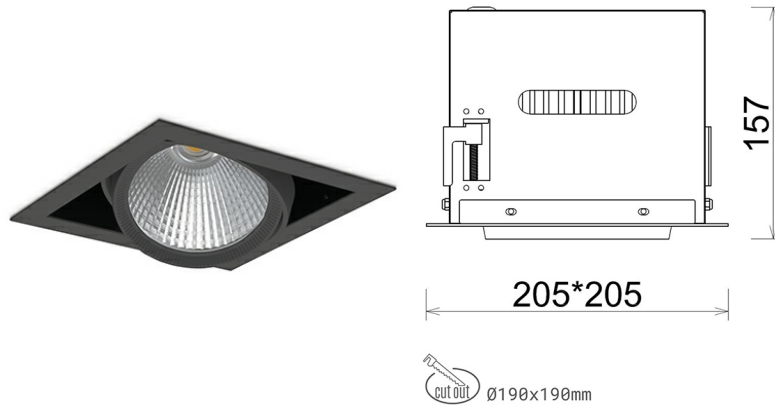

DOWNLIGHT CYGNUS Z1 935 20W 60° BLACK PREMIUM WHITE ON/OFF

LED	COB
Barwa światła	3500 [K] PREMIUM WHITE
CRI	90
Strumień led chip	2973 [lm]
Strumień światła z oprawy	2378 [lm]
Zasilanie systemu	20 [W]
Wydajność oprawy oświetleniowej	119 [lm/W]
Kąt świecenia	60°
Sterowanie	ON/OFF
MacAdam	3 SDCM

Downlight LED

Oprawa typu downlight przeznaczona do montażu w sufitach podwieszanych. Obudowa oprawy została wykonana ze stopów aluminium. Dostępna jest w kolorze białym oraz czarnym. Na zamówienie istnieje możliwość lakierowania na dowolny kolor z palety RAL. Obudowa pozwala na regulację w dwóch płaszczyznach. Oprawa wyposażona jest w szklaną przysłonę. Dostępne odbłyśniki w kątach 15, 30, 45 i 60 stopni. Maksymalna moc lampy to 37W.

OPRAWA

Waga	2,05 [kg]
Ochronność IP , IK , klasa	IP 20, IK 3,
Kolor oprawy	BLACK
Rodzaj przysłony	Glass
Napięcie zasilania	220-240V 50-60Hz

Uwaga: Wszystkie dane są wartościami typowymi. Tolerancja pomiarów +/-10%. Funkcje systemu mogą ulec zmianie wraz z ulepszeniami produktu ze względu na postęp techniczny.

OPCJE

kolor oprawy do wyboru z palety RAL - na zapytanie, przysłona antyodblśnieniowa "plaster miodu", możliwość sterowania mocą świecenia za pomocą systemu CASAMBI / DALI / PHASE CUT

Wygenerowano: 16.07.2024

+48 32 388 80 00

www.cora.pl
cora@cora.pl

Ulica: Ignatza Hakuby 18
41-914 Bytom, Polska