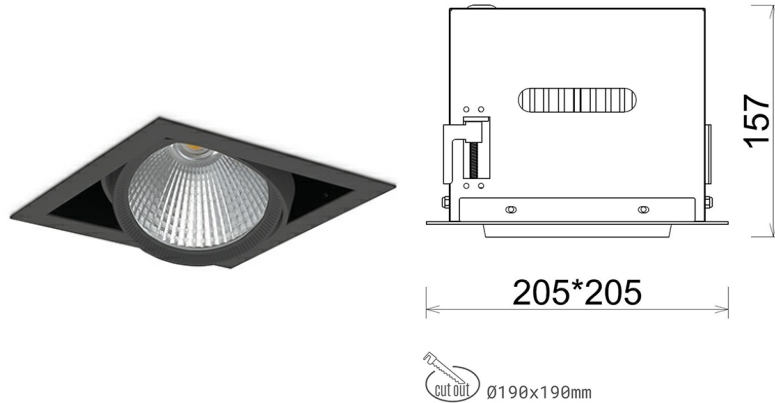

DOWNLIGHT CYGNUS Z1 935 25W 30° BLACK PREMIUM WHITE ON/OFF

LED	COB
Barwa światła	3500 [K] PREMIUM WHITE
CRI	90
Strumień led chip	3777 [lm]
Strumień światła z oprawy	3021 [lm]
Zasilanie systemu	25 [W]
Wydajność oprawy oświetleniowej	121 [lm/W]
Kąt świecenia	30°
Sterowanie	ON/OFF
MacAdam	3 SDCM

Downlight LED

Oprawa typu downlight przeznaczona do montażu w sufitach podwieszanych. Obudowa oprawy została wykonana ze stopów aluminium. Dostępna jest w kolorze białym oraz czarnym. Na zamówienie istnieje możliwość lakierowania na dowolny kolor z palety RAL. Obudowa pozwala na regulację w dwóch płaszczyznach. Oprawa wyposażona jest w szklaną przysłonę. Dostępne odbłyśniki w kątach 15, 30, 45 i 60 stopni. Maksymalna moc lampy to 37W.

OPRAWA

Waga	2,05 [kg]
Ochronność IP , IK , klasa	IP 20, IK 3,
Kolor oprawy	BLACK
Rodzaj przysłony	Glass
Napięcie zasilania	220-240V 50-60Hz

Uwaga: Wszystkie dane są wartościami typowymi. Tolerancja pomiarów +/-10%. Funkcje systemu mogą ulec zmianie wraz z ulepszeniami produktu ze względu na postęp techniczny.

OPCJE

kolor oprawy do wyboru z palety RAL - na zapytanie, przysłona antyodblśnieniowa "plaster miodu", możliwość sterowania mocą świecenia za pomocą systemu CASAMBI / DALI / PHASE CUT

Wygenerowano: 26.06.2024

+48 32 388 80 00

www.cora.pl
cora@cora.pl

Ulica: Ignatza Hakuby 18
41-914 Bytom, Polska