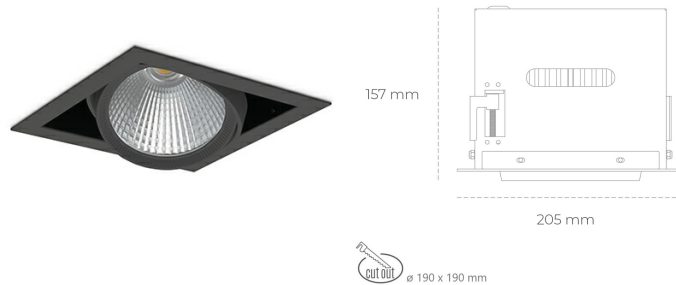

# DOWNLIGHT CYGNUS Z1 935 21W 15° BLACK PREMIUM WHITE ON/OFF

Kod produktu: N214-K0002-HE935-HA-H15-ZC02\_550-S6-###

LED	COB
Barwa światła	3500 [K] PREMIUM WHITE
CRI	
Strumień led chip	90
Strumień światła z oprawy	3245 [lm]
Zasilanie systemu	2596 [lm]
Wydajność oprawy oświetleniowej	21 [W]
Kąt świecenia	124 [lm/W]
Sterowanie	15°
MacAdam	ON/OFF
	3 SDCM

## Downlight LED

Oprawa typu downlight przeznaczona do montażu w sufitach podwieszanych. Obudowa oprawy została wykonana ze stopów aluminium. Dostępna jest w kolorze białym oraz czarnym. Na zamówienie istnieje możliwość lakierowania na dowolny kolor z palety RAL. Obudowa pozwala na regulację w dwóch płaszczyznach. Oprawa wyposażona jest w szklaną przysłonę. Dostępne odbłyśniki w kątach 15, 30, 45 i 60 stopni. Maksymalna moc lampy to 37W.

## OPRAWA

Waga	2.05 [kg]
Ochronność IP , IK , klasa	IP 20, IK 3,
Kolor oprawy	BLACK
Rodzaj przysłony	Glass
Napięcie zasilania	220-240V 50-60Hz

Uwaga: Wszystkie dane są wartościami typowymi. Tolerancja pomiarów +/-10%. Funkcje systemu mogą ulec zmianie wraz z ulepszeniami produktu ze względu na postęp techniczny.