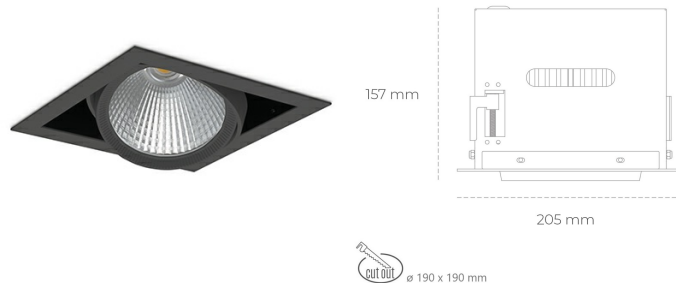

# DOWNLIGHT CYGNUS Z1 930 14W 60° BLACK PREMIUM WHITE ON/OFF

Kod produktu: N214-K0002-HE930-HA-H60-ZC01\_350-S6-###

LED	COB
Barwa światła	3000 [K] PREMIUM WHITE
CRI	
Strumień led chip	90
Strumień światła z oprawy	2064 [lm]
Zasilanie systemu	1651 [lm]
Wydajność oprawy oświetleniowej	14 [W]
Kąt świecenia	118 [lm/W]
Sterowanie	60°
MacAdam	ON/OFF
	3 SDCM

## Downlight LED

Oprawa typu downlight przeznaczona do montażu w sufitach podwieszanych. Obudowa oprawy została wykonana ze stopów aluminium. Dostępna jest w kolorze białym oraz czarnym. Na zamówienie istnieje możliwość lakierowania na dowolny kolor z palety RAL. Obudowa pozwala na regulację w dwóch płaszczyznach. Oprawa wyposażona jest w szklaną przysłonę. Dostępne odbłyśniki w kątach 15, 30, 45 i 60 stopni. Maksymalna moc lampy to 37W.

## OPRAWA

Waga	2.05 [kg]
Ochronność IP , IK , klasa	IP 20, IK 3,
Kolor oprawy	BLACK
Rodzaj przysłony	Glass
Napięcie zasilania	220-240V 50-60Hz

Uwaga: Wszystkie dane są wartościami typowymi. Tolerancja pomiarów +/-10%. Funkcje systemu mogą ulec zmianie wraz z ulepszeniami produktu ze względu na postęp techniczny.