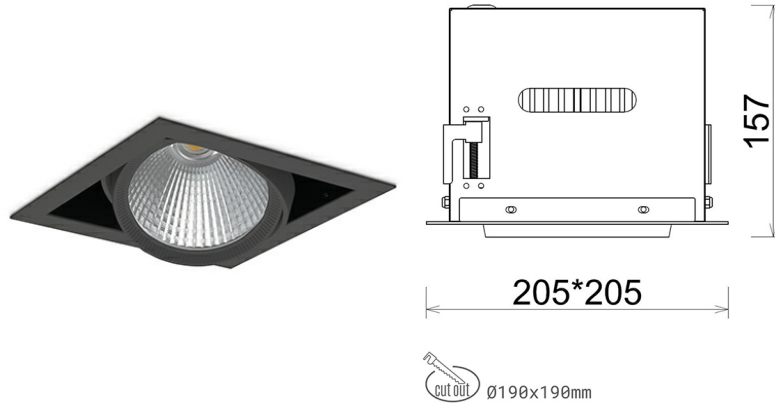

DOWNLIGHT CYGNUS Z1 930 31W 30° BLACK PREMIUM WHITE ON/OFF

LED	COB
Barwa światła	3000 [K] PREMIUM WHITE
CRI	90
Strumień led chip	3911 [lm]
Strumień światła z oprawy	3128 [lm]
Zasilanie systemu	31 [W]
Wydajność oprawy oświetleniowej	101 [lm/W]
Kąt świecenia	30°
Sterowanie	ON/OFF
MacAdam	3 SDCM

Downlight LED

Oprawa typu downlight przeznaczona do montażu w sufitach podwieszanych. Obudowa oprawy została wykonana ze stopów aluminium. Dostępna jest w kolorze białym oraz czarnym. Na zamówienie istnieje możliwość lakierowania na dowolny kolor z palety RAL. Obudowa pozwala na regulację w dwóch płaszczyznach. Oprawa wyposażona jest w szklaną przysłonę. Dostępne odbłyśniki w kątach 15, 30, 45 i 60 stopni. Maksymalna moc lampy to 37W.

OPRAWA

Waga	2,05 [kg]
Ochronność IP , IK , klasa	IP 20, IK 3,
Kolor oprawy	BLACK
Rodzaj przysłony	Glass
Napięcie zasilania	220-240V 50-60Hz

Uwaga: Wszystkie dane są wartościami typowymi. Tolerancja pomiarów +/-10%. Funkcje systemu mogą ulec zmianie wraz z ulepszeniami produktu ze względu na postęp techniczny.

OPCJE

kolor oprawy do wyboru z palety RAL - na zapytanie, przysłona antyodblśniowa "plaster miodu", możliwość sterowania mocą świecenia za pomocą systemu CASAMBI / DALI / PHASE CUT

Wygenerowano: 16.07.2024

+48 32 388 80 00

www.cora.pl
cora@cora.pl

Ulica: Ignatza Hakuby 18
41-914 Bytom, Polska