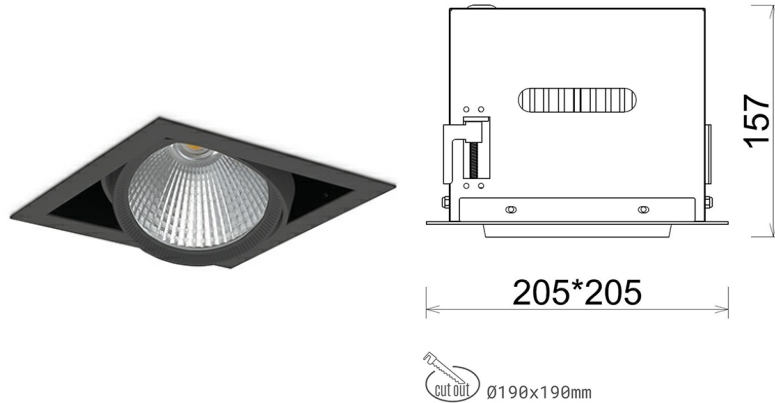

DOWNLIGHT CYGNUS Z1 930 14W 30° BLACK PREMIUM WHITE ON/OFF

LED	COB
Barwa światła	3000 [K] PREMIUM WHITE
CRI	90
Strumień led chip	2064 [lm]
Strumień światła z oprawy	1651 [lm]
Zasilanie systemu	14 [W]
Wydajność oprawy oświetleniowej	118 [lm/W]
Kąt świecenia	30°
Sterowanie	ON/OFF
MacAdam	3 SDCM

Downlight LED

Oprawa typu downlight przeznaczona do montażu w sufitach podwieszanych. Obudowa oprawy została wykonana ze stopów aluminium. Dostępna jest w kolorze białym oraz czarnym. Na zamówienie istnieje możliwość lakierowania na dowolny kolor z palety RAL. Obudowa pozwala na regulację w dwóch płaszczyznach. Oprawa wyposażona jest w szklaną przysłonę. Dostępne odbłyśniki w kątach 15, 30, 45 i 60 stopni. Maksymalna moc lampy to 37W.

OPRAWA

Waga	2,05 [kg]
Ochronność IP , IK , klasa	IP 20, IK 3,
Kolor oprawy	BLACK
Rodzaj przysłony	Glass
Napięcie zasilania	220-240V 50-60Hz

Uwaga: Wszystkie dane są wartościami typowymi. Tolerancja pomiarów +/-10%. Funkcje systemu mogą ulec zmianie wraz z ulepszeniami produktu ze względu na postęp techniczny.

OPCJE

kolor oprawy do wyboru z palety RAL - na zapytanie, przysłona antyodblśniowa "plaster miodu", możliwość sterowania mocą świecenia za pomocą systemu CASAMBI / DALI / PHASE CUT

Wygenerowano: 16.07.2024

+48 32 388 80 00

www.cora.pl
cora@cora.pl

Ulica: Ignatza Hakuby 18
41-914 Bytom, Polska