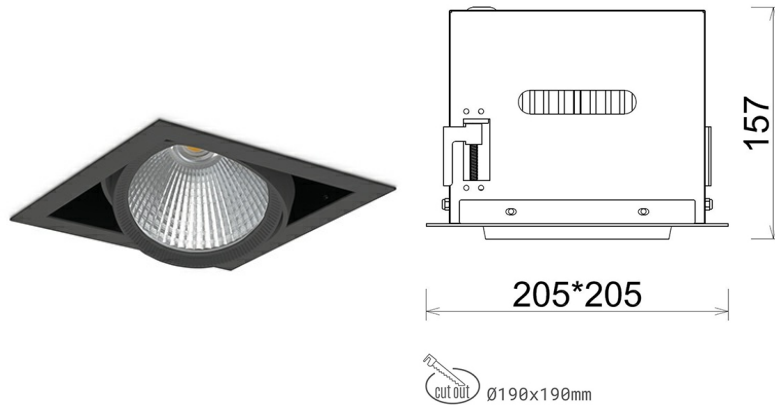

DOWNLIGHT CYGNUS Z1 930 25W 15° BLACK PREMIUM WHITE ON/OFF

LED	COB
Barwa światła	3000 [K] PREMIUM WHITE
CRI	90
Strumień led chip	3659 [lm]
Strumień światła z oprawy	2927 [lm]
Zasilanie systemu	25 [W]
Wydajność oprawy oświetleniowej	117 [lm/W]
Kąt świecenia	15°
Sterowanie	ON/OFF
MacAdam	3 SDCM

Downlight LED

Oprawa typu downlight przeznaczona do montażu w sufitach podwieszanych. Obudowa oprawy została wykonana ze stopów aluminium. Dostępna jest w kolorze białym oraz czarnym. Na zamówienie istnieje możliwość lakierowania na dowolny kolor z palety RAL. Obudowa pozwala na regulację w dwóch płaszczyznach. Oprawa wyposażona jest w szklaną przysłonę. Dostępne odbłyśniki w kątach 15, 30, 45 i 60 stopni. Maksymalna moc lampy to 37W.

OPRAWA

Waga	2,05 [kg]
Ochronność IP , IK , klasa	IP 20, IK 3,
Kolor oprawy	BLACK
Rodzaj przysłony	Glass
Napięcie zasilania	220-240V 50-60Hz

Uwaga: Wszystkie dane są wartościami typowymi. Tolerancja pomiarów +/-10%. Funkcje systemu mogą ulec zmianie wraz z ulepszeniami produktu ze względu na postęp techniczny.

OPCJE

kolor oprawy do wyboru z palety RAL - na zapytanie, przysłona antyodblśniowa "plaster miodu", możliwość sterowania mocą świecenia za pomocą systemu CASAMBI / DALI / PHASE CUT

Wygenerowano: 26.06.2024

+48 32 388 80 00

www.cora.pl
cora@cora.pl

Ulica: Ignatza Hakuby 18
41-914 Bytom, Polska