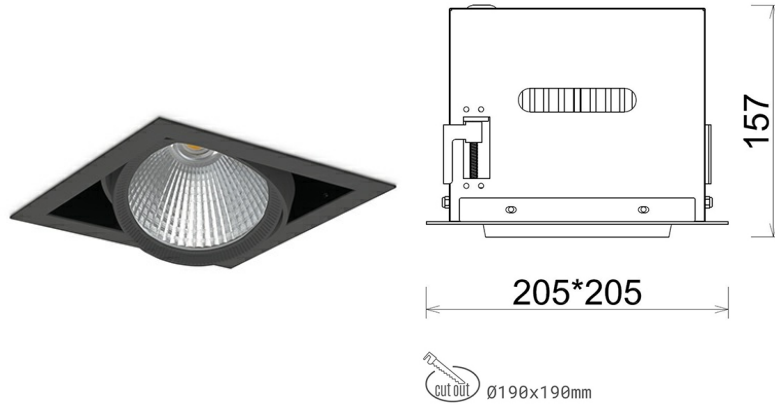

DOWNLIGHT CYGNUS Z1 957 25W 60° BLACK SPECIAL ON/OFF

LED	COB
Barwa światła	5700 [K] SPECIAL
CRI	90
Strumień led chip	3255 [lm]
Strumień światła z oprawy	2604 [lm]
Zasilanie systemu	25 [W]
Wydajność oprawy oświetleniowej	104 [lm/W]
Kąt świecenia	60°
Sterowanie	ON/OFF
MacAdam	3 SDCM

Downlight LED

Oprawa typu downlight przeznaczona do montażu w sufitach podwieszanych. Obudowa oprawy została wykonana ze stopów aluminium. Dostępna jest w kolorze białym oraz czarnym. Na zamówienie istnieje możliwość lakierowania na dowolny kolor z palety RAL. Obudowa pozwala na regulację w dwóch płaszczyznach. Oprawa wyposażona jest w szklaną przysłonę. Dostępne odbłyśniki w kątach 15, 30, 45 i 60 stopni. Maksymalna moc lampy to 37W.

OPRAWA

Waga	2,05 [kg]
Ochronność IP , IK , klasa	IP 20, IK 3,
Kolor oprawy	BLACK
Rodzaj przysłony	Glass
Napięcie zasilania	220-240V 50-60Hz

Uwaga: Wszystkie dane są wartościami typowymi. Tolerancja pomiarów +/-10%. Funkcje systemu mogą ulec zmianie wraz z ulepszeniami produktu ze względu na postęp techniczny.

OPCJE

kolor oprawy do wyboru z palety RAL - na zapytanie, przysłona antyodblśniowa "plaster miodu", możliwość sterowania mocą świecenia za pomocą systemu CASAMBI / DALI / PHASE CUT

Wygenerowano: 26.06.2024

+48 32 388 80 00

www.cora.pl
cora@cora.pl

Ulica: Ignatza Hakuby 18
41-914 Bytom, Polska