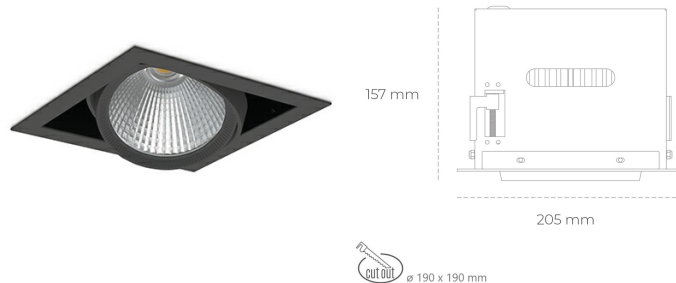

DOWNLIGHT CYGNUS Z1 957 25W 45° BLACK SPECIAL ON/OFF

Kod produktu: N214-K0002-CC957-H8-H45-ZC02_650-S6-###

LED	COB
Barwa światła	5700 [K] SPECIAL
CRI	90
Strumień led chip	3255 [lm]
Strumień światła z oprawy	2604 [lm]
Zasilanie systemu	25 [W]
Wydajność oprawy oświetleniowej	104 [lm/W]
Kąt świecenia	45°
Sterowanie	ON/OFF
MacAdam	3 SDCM

Downlight LED

Oprawa typu downlight przeznaczona do montażu w sufitach podwieszanych. Obudowa oprawy została wykonana ze stopów aluminium. Dostępna jest w kolorze białym oraz czarnym. Na zamówienie istnieje możliwość lakierowania na dowolny kolor z palety RAL. Obudowa pozwala na regulację w dwóch płaszczyznach. Oprawa wyposażona jest w szklaną przysłonę. Dostępne odbłyśniki w kątach 15, 30, 45 i 60 stopni. Maksymalna moc lampy to 37W.

OPRAWA

Waga	2.05 [kg]
Ochronność IP , IK , klasa	IP 20, IK 3,
Kolor oprawy	BLACK
Rodzaj przesłony	Glass
Napięcie zasilania	220-240V 50-60Hz

Uwaga: Wszystkie dane są wartościami typowymi. Tolerancja pomiarów +/-10%. Funkcje systemu mogą ulec zmianie wraz z ulepszeniami produktu ze względu na postęp techniczny.