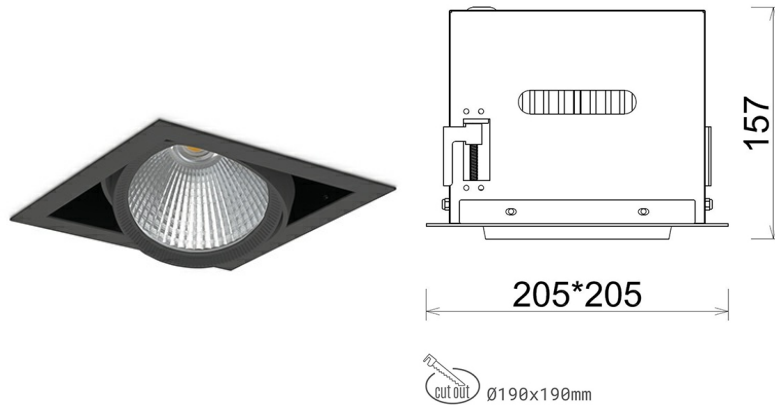

DOWNLIGHT CYGNUS Z1 957 27W 15° BLACK SPECIAL ON/OFF

LED	COB
Barwa światła	5700 [K] SPECIAL
CRI	90
Strumień led chip	3484 [lm]
Strumień światła z oprawy	2787 [lm]
Zasilanie systemu	27 [W]
Wydajność oprawy oświetleniowej	103 [lm/W]
Kąt świecenia	15°
Sterowanie	ON/OFF
MacAdam	3 SDCM

Downlight LED

Oprawa typu downlight przeznaczona do montażu w sufitach podwieszanych. Obudowa oprawy została wykonana ze stopów aluminium. Dostępna jest w kolorze białym oraz czarnym. Na zamówienie istnieje możliwość lakierowania na dowolny kolor z palety RAL. Obudowa pozwala na regulację w dwóch płaszczyznach. Oprawa wyposażona jest w szklaną przysłonę. Dostępne odbłyśniki w kątach 15, 30, 45 i 60 stopni. Maksymalna moc lampy to 37W.

OPRAWA

Waga	2,05 [kg]
Ochronność IP , IK , klasa	IP 20, IK 3,
Kolor oprawy	BLACK
Rodzaj przysłony	Glass
Napięcie zasilania	220-240V 50-60Hz

Uwaga: Wszystkie dane są wartościami typowymi. Tolerancja pomiarów +/-10%. Funkcje systemu mogą ulec zmianie wraz z ulepszeniami produktu ze względu na postęp techniczny.

OPCJE

kolor oprawy do wyboru z palety RAL - na zapytanie, przysłona antyodblśniowa "plaster miodu", możliwość sterowania mocą świecenia za pomocą systemu CASAMBI / DALI / PHASE CUT

Wygenerowano: 29.06.2024

+48 32 388 80 00

www.cora.pl
cora@cora.pl

Ulica: Ignatza Hakuby 18
41-914 Bytom, Polska