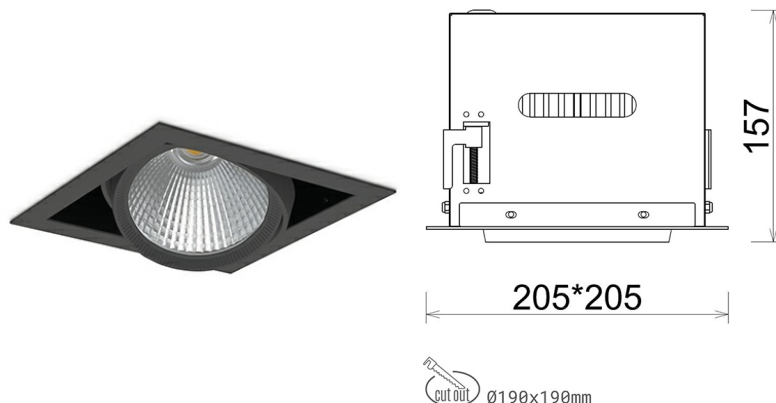

DOWNLIGHT CYGNUS Z1 957 19W 15° BLACK SPECIAL ON/OFF

LED	COB
Barwa światła	5700 [K] SPECIAL
CRI	90
Strumień led chip	2551 [lm]
Strumień światła z oprawy	2040 [lm]
Zasilanie systemu	19 [W]
Wydajność oprawy oświetleniowej	107 [lm/W]
Kąt świecenia	15°
Sterowanie	ON/OFF
MacAdam	3 SDCM

Downlight LED

Oprawa typu downlight przeznaczona do montażu w sufitach podwieszanych. Obudowa oprawy została wykonana ze stopów aluminium. Dostępna jest w kolorze białym oraz czarnym. Na zamówienie istnieje możliwość lakierowania na dowolny kolor z palety RAL. Obudowa pozwala na regulację w dwóch płaszczyznach. Oprawa wyposażona jest w szklaną przysłonę. Dostępne odbłyśniki w kątach 15, 30, 45 i 60 stopni. Maksymalna moc lampy to 37W.

OPRAWA

Waga	2,05 [kg]
Ochronność IP , IK , klasa	IP 20, IK 3,
Kolor oprawy	BLACK
Rodzaj przysłony	Glass
Napięcie zasilania	220-240V 50-60Hz

Uwaga: Wszystkie dane są wartościami typowymi. Tolerancja pomiarów +/-10%. Funkcje systemu mogą ulec zmianie wraz z ulepszeniami produktu ze względu na postęp techniczny.

OPCJE

kolor oprawy do wyboru z palety RAL - na zapytanie, przysłona antyodblśniowa "plaster miodu", możliwość sterowania mocą świecenia za pomocą systemu CASAMBI / DALI / PHASE CUT

Wygenerowano: 16.07.2024

+48 32 388 80 00

www.cora.pl
cora@cora.pl

Ulica: Ignatza Hakuby 18
41-914 Bytom, Polska