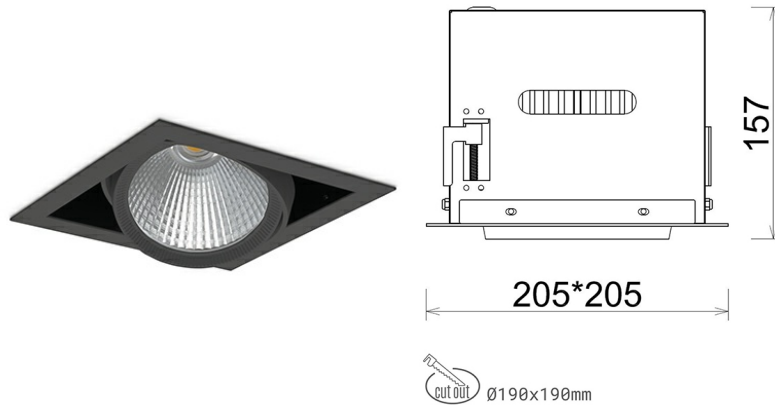

DOWNLIGHT CYGNUS Z1 942 10W 60° BLACK MEAT WHITE ON/OFF

LED	COB
Barwa światła	4200 [K] MEAT WHITE
CRI	90
Strumień led chip	1023 [lm]
Strumień światła z oprawy	818 [lm]
Zasilanie systemu	10 [W]
Wydajność oprawy oświetleniowej	82 [lm/W]
Kąt świecenia	60°
Sterowanie	ON/OFF
MacAdam	3 SDCM

Downlight LED

Oprawa typu downlight przeznaczona do montażu w sufitach podwieszanych. Obudowa oprawy została wykonana ze stopów aluminium. Dostępna jest w kolorze białym oraz czarnym. Na zamówienie istnieje możliwość lakierowania na dowolny kolor z palety RAL. Obudowa pozwala na regulację w dwóch płaszczyznach. Oprawa wyposażona jest w szklaną przysłonę. Dostępne odbłyśniki w kątach 15, 30, 45 i 60 stopni. Maksymalna moc lampy to 37W.

OPRAWA

Waga	2,05 [kg]
Ochronność IP , IK , klasa	IP 20, IK 3,
Kolor oprawy	BLACK
Rodzaj przysłony	Glass
Napięcie zasilania	220-240V 50-60Hz

Uwaga: Wszystkie dane są wartościami typowymi. Tolerancja pomiarów +/-10%. Funkcje systemu mogą ulec zmianie wraz z ulepszeniami produktu ze względu na postęp techniczny.

OPCJE

kolor oprawy do wyboru z palety RAL - na zapytanie, przysłona antyodbleniowa "plaster miodu", możliwość sterowania mocą świecenia za pomocą systemu CASAMBI / DALI / PHASE CUT

Wygenerowano: 26.06.2024

+48 32 388 80 00

www.cora.pl
cora@cora.pl

Ulica: Ignatza Hakuby 18
41-914 Bytom, Polska