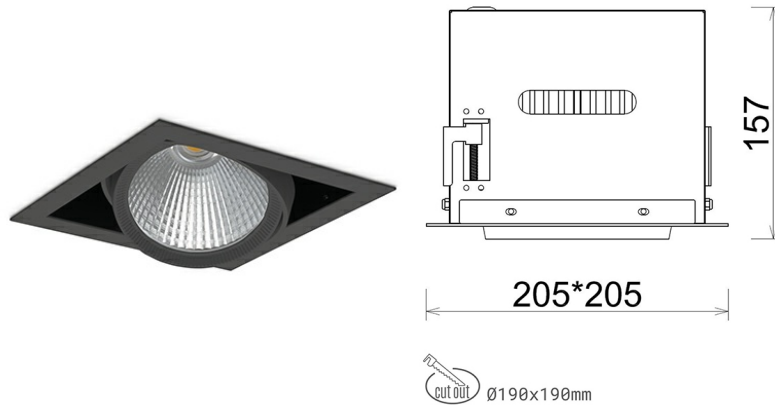

DOWNLIGHT CYGNUS Z1 942 37W 45° BLACK MEAT WHITE ON/OFF

Kod produktu: N214-K0002-CC942-H8-H45-ZC03_950-S6-###

LED	COB
Barwa światła	4200 [K] MEAT WHITE
CRI	90
Strumień led chip	3539 [lm]
Strumień światła z oprawy	2831 [lm]
Zasilanie systemu	37 [W]
Wydajność oprawy oświetleniowej	77 [lm/W]
Kąt świecenia	45°
Sterowanie	ON/OFF
MacAdam	3 SDCM

Downlight LED

Oprawa typu downlight przeznaczona do montażu w sufitach podwieszanych. Obudowa oprawy została wykonana ze stopów aluminium. Dostępna jest w kolorze białym oraz czarnym. Na zamówienie istnieje możliwość lakierowania na dowolny kolor z palety RAL. Obudowa pozwala na regulację w dwóch płaszczyznach. Oprawa wyposażona jest w szklaną przysłonę. Dostępne odbłyśniki w kątach 15, 30, 45 i 60 stopni. Maksymalna moc lampy to 37W.

OPRAWA

Waga	2,05 [kg]
Ochronność IP , IK , klasa	IP 20, IK 3,
Kolor oprawy	BLACK
Rodzaj przysłony	Glass
Napięcie zasilania	220-240V 50-60Hz

Uwaga: Wszystkie dane są wartościami typowymi. Tolerancja pomiarów +/-10%. Funkcje systemu mogą ulec zmianie wraz z ulepszeniami produktu ze względu na postęp techniczny.