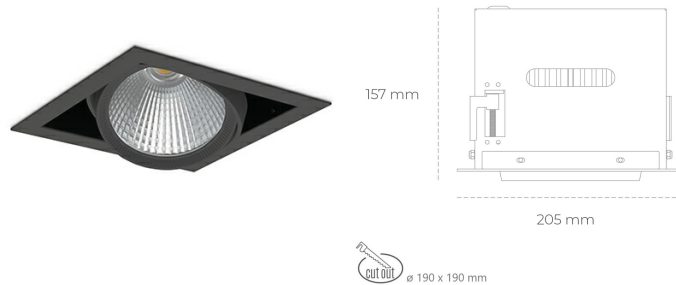

## DOWNLIGHT CYGNUS Z1 942 31W 45° BLACK MEAT WHITE ON/OFF

Kod produktu: N214-K0002-CC942-H8-H45-ZC03\_800-S6-###

LED	COB
Barwa światła	4200 [K] MEAT WHITE
CRI	90
Strumień led chip	3040 [lm]
Strumień światła z oprawy	2432 [lm]
Zasilanie systemu	31 [W]
Wydajność oprawy oświetleniowej	78 [lm/W]
Kąt świecenia	45°
Sterowanie	ON/OFF
MacAdam	3 SDCM

### Downlight LED

Oprawa typu downlight przeznaczona do montażu w sufitach podwieszanych. Obudowa oprawy została wykonana ze stopów aluminium. Dostępna jest w kolorze białym oraz czarnym. Na zamówienie istnieje możliwość lakierowania na dowolny kolor z palety RAL. Obudowa pozwala na regulację w dwóch płaszczyznach. Oprawa wyposażona jest w szklaną przysłonę. Dostępne odbłyśniki w kątach 15, 30, 45 i 60 stopni. Maksymalna moc lampy to 37W.

### OPRAWA

Waga	2.05 [kg]
Ochronność IP , IK , klasa	IP 20, IK 3,
Kolor oprawy	BLACK
Rodzaj przesłony	Glass
Napięcie zasilania	220-240V 50- 60Hz

Uwaga: Wszystkie dane są wartościami typowymi. Tolerancja pomiarów +/-10%. Funkcje systemu mogą ulec zmianie wraz z ulepszeniami produktu ze względu na postęp techniczny.