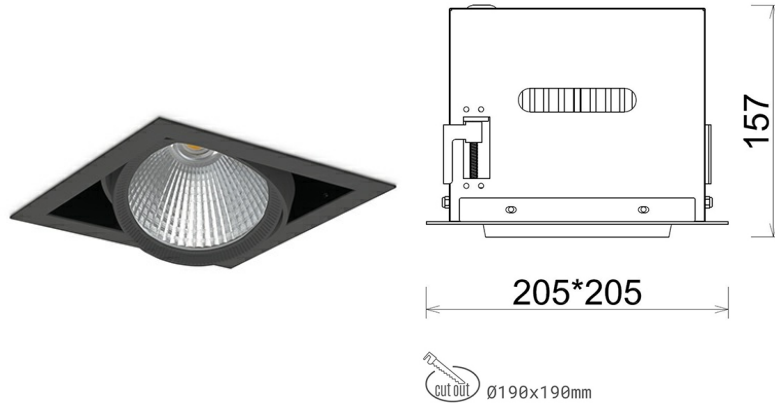

DOWNLIGHT CYGNUS Z1 942 25W 45° BLACK MEAT WHITE ON/OFF

LED	COB
Barwa światła	4200 [K] MEAT WHITE
CRI	90
Strumień led chip	2519 [lm]
Strumień światła z oprawy	2015 [lm]
Zasilanie systemu	25 [W]
Wydajność oprawy oświetleniowej	81 [lm/W]
Kąt świecenia	45°
Sterowanie	ON/OFF
MacAdam	3 SDCM

Downlight LED

Oprawa typu downlight przeznaczona do montażu w sufitach podwieszanych. Obudowa oprawy została wykonana ze stopów aluminium. Dostępna jest w kolorze białym oraz czarnym. Na zamówienie istnieje możliwość lakierowania na dowolny kolor z palety RAL. Obudowa pozwala na regulację w dwóch płaszczyznach. Oprawa wyposażona jest w szklaną przysłonę. Dostępne odbłyśniki w kątach 15, 30, 45 i 60 stopni. Maksymalna moc lampy to 37W.

OPRAWA

Waga	2,05 [kg]
Ochronność IP , IK , klasa	IP 20, IK 3,
Kolor oprawy	BLACK
Rodzaj przysłony	Glass
Napięcie zasilania	220-240V 50-60Hz

Uwaga: Wszystkie dane są wartościami typowymi. Tolerancja pomiarów +/-10%. Funkcje systemu mogą ulec zmianie wraz z ulepszeniami produktu ze względu na postęp techniczny.

OPCJE

kolor oprawy do wyboru z palety RAL - na zapytanie, przysłona antyodblśniowa "plaster miodu", możliwość sterowania mocą świecenia za pomocą systemu CASAMBI / DALI / PHASE CUT

Wygenerowano: 26.06.2024

+48 32 388 80 00

www.cora.pl
cora@cora.pl

Ulica: Ignatza Hakuby 18
41-914 Bytom, Polska