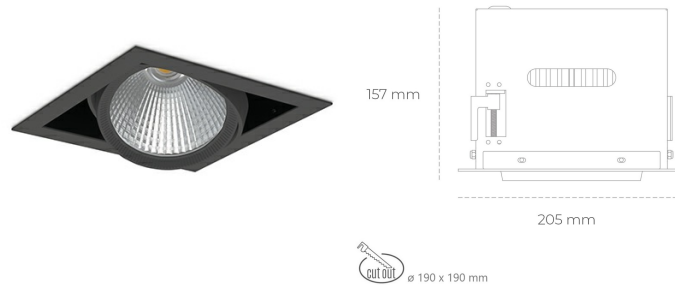

DOWNLIGHT CYGNUS Z1 942 27W 30° BLACK MEAT WHITE ON/OFF

Kod produktu: N214-K0002-CC942-H8-H30-ZC02_700-S6-###

LED	COB
Barwa światła	4200 [K] MEAT WHITE
CRI	90
Strumień led chip	2695 [lm]
Strumień światła z oprawy	2156 [lm]
Zasilanie systemu	27 [W]
Wydajność oprawy oświetleniowej	80 [lm/W]
Kąt świecenia	30°
Sterowanie	ON/OFF
MacAdam	3 SDCM

Downlight LED

Oprawa typu downlight przeznaczona do montażu w sufitach podwieszanych. Obudowa oprawy została wykonana ze stopów aluminium. Dostępna jest w kolorze białym oraz czarnym. Na zamówienie istnieje możliwość lakierowania na dowolny kolor z palety RAL. Obudowa pozwala na regulację w dwóch płaszczyznach. Oprawa wyposażona jest w szklaną przysłonę. Dostępne odbłyśniki w kątach 15, 30, 45 i 60 stopni. Maksymalna moc lampy to 37W.

OPRAWA

Waga	2.05 [kg]
Ochronność IP , IK , klasa	IP 20, IK 3,
Kolor oprawy	BLACK
Rodzaj przesłony	Glass
Napięcie zasilania	220-240V 50-60Hz

Uwaga: Wszystkie dane są wartościami typowymi. Tolerancja pomiarów +/-10%. Funkcje systemu mogą ulec zmianie wraz z ulepszeniami produktu ze względu na postęp techniczny.