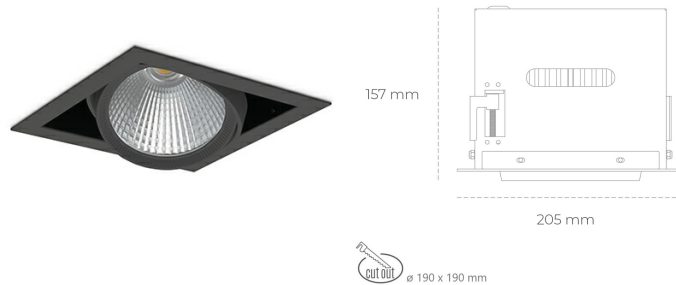

# DOWNLIGHT CYGNUS Z1 942 37W 15° BLACK MEAT WHITE ON/OFF

Kod produktu: N214-K0002-CC942-H8-H15-ZC03\_950-S6-###

LED	COB
Barwa światła	4200 [K] MEAT WHITE
CRI	90
Strumień led chip	3539 [lm]
Strumień światła z oprawy	2831 [lm]
Zasilanie systemu	37 [W]
Wydajność oprawy oświetleniowej	77 [lm/W]
Kąt świecenia	15°
Sterowanie	ON/OFF
MacAdam	3 SDCM

## Downlight LED

Oprawa typu downlight przeznaczona do montażu w sufitach podwieszanych. Obudowa oprawy została wykonana ze stopów aluminium. Dostępna jest w kolorze białym oraz czarnym. Na zamówienie istnieje możliwość lakierowania na dowolny kolor z palety RAL. Obudowa pozwala na regulację w dwóch płaszczyznach. Oprawa wyposażona jest w szklaną przysłonę. Dostępne odbłyśniki w kątach 15, 30, 45 i 60 stopni. Maksymalna moc lampy to 37W.

## OPRAWA

Waga	2.05 [kg]
Ochronność IP , IK , klasa	IP 20, IK 3,
Kolor oprawy	BLACK
Rodzaj przesłony	Glass
Napięcie zasilania	220-240V 50-60Hz

Uwaga: Wszystkie dane są wartościami typowymi. Tolerancja pomiarów +/-10%. Funkcje systemu mogą ulec zmianie wraz z ulepszeniami produktu ze względu na postęp techniczny.