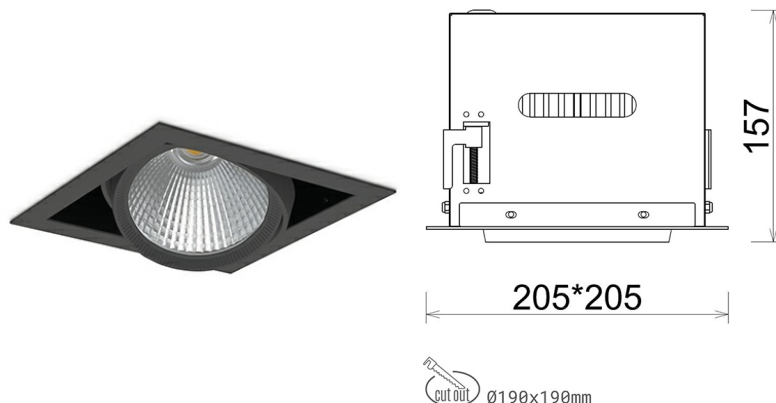

DOWNLIGHT CYGNUS Z1 940 31W 30° BLACK HI EFFICIENT ON/OFF

LED	COB
Barwa światła	4000 [K] HI EFFICIENT
CRI	90
Strumień led chip	4964 [lm]
Strumień światła z oprawy	3971 [lm]
Zasilanie systemu	31 [W]
Wydajność oprawy oświetleniowej	128 [lm/W]
Kąt świecenia	30°
Sterowanie	ON/OFF
MacAdam	3 SDCM

Downlight LED

Oprawa typu downlight przeznaczona do montażu w sufitach podwieszanych. Obudowa oprawy została wykonana ze stopów aluminium. Dostępna jest w kolorze białym oraz czarnym. Na zamówienie istnieje możliwość lakierowania na dowolny kolor z palety RAL. Obudowa pozwala na regulację w dwóch płaszczyznach. Oprawa wyposażona jest w szklaną przysłonę. Dostępne odbłyśniki w kątach 15, 30, 45 i 60 stopni. Maksymalna moc lampy to 37W.

OPRAWA

Waga	2,05 [kg]
Ochronność IP , IK , klasa	IP 20, IK 3,
Kolor oprawy	BLACK
Rodzaj przysłony	Glass
Napięcie zasilania	220-240V 50-60Hz

Uwaga: Wszystkie dane są wartościami typowymi. Tolerancja pomiarów +/-10%. Funkcje systemu mogą ulec zmianie wraz z ulepszeniami produktu ze względu na postęp techniczny.

OPCJE

kolor oprawy do wyboru z palety RAL - na zapytanie, przysłona antyodblśniowa "plaster miodu", możliwość sterowania mocą świecenia za pomocą systemu CASAMBI / DALI / PHASE CUT

Wygenerowano: 16.07.2024

+48 32 388 80 00

www.cora.pl
cora@cora.pl

Ulica: Ignatza Hakuby 18
41-914 Bytom, Polska