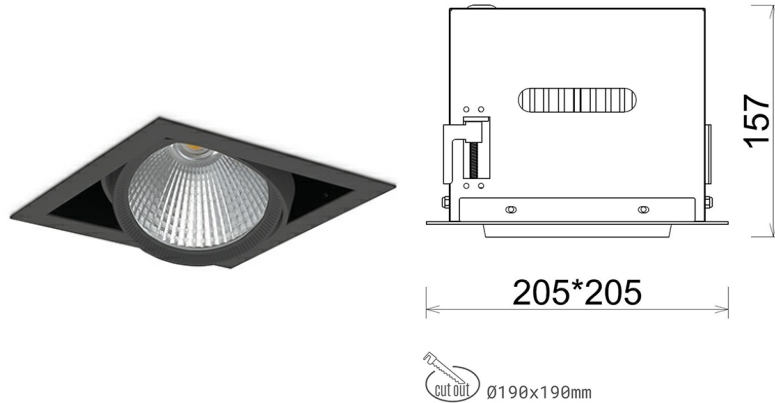

DOWNLIGHT CYGNUS Z1 940 21W 30° BLACK HI EFFICIENT ON/OFF

LED	COB
Barwa światła	4000 [K] HI EFFICIENT
CRI	90
Strumień led chip	3492 [lm]
Strumień światła z oprawy	2793 [lm]
Zasilanie systemu	21 [W]
Wydajność oprawy oświetleniowej	133 [lm/W]
Kąt świecenia	30°
Sterowanie	ON/OFF
MacAdam	3 SDCM

Downlight LED

Oprawa typu downlight przeznaczona do montażu w sufitach podwieszanych. Obudowa oprawy została wykonana ze stopów aluminium. Dostępna jest w kolorze białym oraz czarnym. Na zamówienie istnieje możliwość lakierowania na dowolny kolor z palety RAL. Obudowa pozwala na regulację w dwóch płaszczyznach. Oprawa wyposażona jest w szklaną przysłonę. Dostępne odbłyśniki w kątach 15, 30, 45 i 60 stopni. Maksymalna moc lampy to 37W.

OPRAWA

Waga	2,05 [kg]
Ochronność IP , IK , klasa	IP 20, IK 3,
Kolor oprawy	BLACK
Rodzaj przysłony	Glass
Napięcie zasilania	220-240V 50-60Hz

Uwaga: Wszystkie dane są wartościami typowymi. Tolerancja pomiarów +/-10%. Funkcje systemu mogą ulec zmianie wraz z ulepszeniami produktu ze względu na postęp techniczny.

OPCJE

kolor oprawy do wyboru z palety RAL - na zapytanie, przysłona antyodbleniowa "plaster miodu", możliwość sterowania mocą świecenia za pomocą systemu CASAMBI / DALI / PHASE CUT

Wygenerowano: 16.07.2024

+48 32 388 80 00

www.cora.pl
cora@cora.pl

Ulica: Ignatza Hakuby 18
41-914 Bytom, Polska