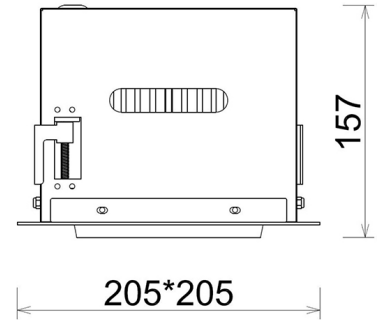

DOWNLIGHT CYGNUS Z1 935 31W 45° BLACK HI EFFICIENT ON/OFF

LED	COB
Barwa światła	3500 [K] HI EFFICIENT
CRI	90
Strumień led chip	4723 [lm]
Strumień światła z oprawy	3778 [lm]
Zasilanie systemu	31 [W]
Wydajność oprawy oświetleniowej	122 [lm/W]
Kąt świecenia	45°
Sterowanie	ON/OFF
MacAdam	3 SDCM

Downlight LED

Oprawa typu downlight przeznaczona do montażu w sufitach podwieszanych. Obudowa oprawy została wykonana ze stopów aluminium. Dostępna jest w kolorze białym oraz czarnym. Na zamówienie istnieje możliwość lakierowania na dowolny kolor z palety RAL. Obudowa pozwala na regulację w dwóch płaszczyznach. Oprawa wyposażona jest w szklaną przysłonę. Dostępne odbłyśniki w kątach 15, 30, 45 i 60 stopni. Maksymalna moc lampy to 37W.

OPRAWA

Waga	2,05 [kg]
Ochronność IP , IK , klasa	IP 20, IK 3,
Kolor oprawy	WHITE
Rodzaj przesłony	Glass
Napięcie zasilania	220-240V 50-60Hz

Uwaga: Wszystkie dane są wartościami typowymi. Tolerancja pomiarów +/-10%. Funkcje systemu mogą ulec zmianie wraz z ulepszeniami produktu ze względu na postęp techniczny.

OPCJE

kolor oprawy do wyboru z palety RAL - na zapytanie, przysłona antyodbleniowa "plaster miodu", możliwość sterowania mocą świecenia za pomocą systemu CASAMBI / DALI / PHASE CUT

Wygenerowano: 17.09.2024