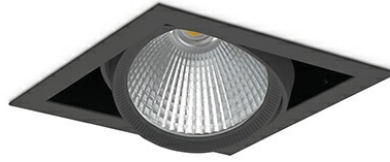

DOWNLIGHT CYGNUS Z1 935 31W 45° BLACK HI EFFICIENT ON/OFF

LED	COB
Barwa światła	3500 [K] HI EFFICIENT
CRI	90
Strumień led chip	4723 [lm]
Strumień światła z oprawy	3778 [lm]
Zasilanie systemu	31 [W]
Wydajność oprawy oświetleniowej	122 [lm/W]
Kąt świecenia	45°
Sterowanie	ON/OFF
MacAdam	3 SDCM

Downlight LED

Oprawa typu downlight przeznaczona do montażu w sufitach podwieszanych. Obudowa oprawy została wykonana ze stopów aluminium. Dostępna jest w kolorze białym oraz czarnym. Na zamówienie istnieje możliwość lakierowania na dowolny kolor z palety RAL. Obudowa pozwala na regulację w dwóch płaszczyznach. Oprawa wyposażona jest w szklaną przysłonę. Dostępne odbłyśniki w kątach 15, 30, 45 i 60 stopni. Maksymalna moc lampy to 37W.

OPRAWA

Waga	2,05 [kg]
Ochronność IP , IK , klasa	IP 20, IK 3,
Kolor oprawy	WHITE
Rodzaj przesłony	Glass
Napięcie zasilania	220-240V 50-60Hz

Uwaga: Wszystkie dane są wartościami typowymi. Tolerancja pomiarów +/-10%. Funkcje systemu mogą ulec zmianie wraz z ulepszeniami produktu ze względu na postęp techniczny.

OPCJE

kolor oprawy do wyboru z palety RAL - na zapytanie, przysłona antyodbleniowa "plaster miodu", możliwość sterowania mocą świecenia za pomocą systemu CASAMBI / DALI / PHASE CUT

Wygenerowano: 17.09.2024