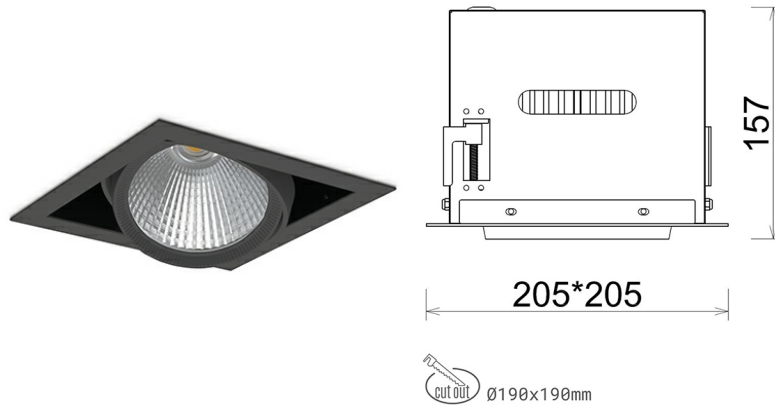

DOWNLIGHT CYGNUS Z1 935 23W 15° BLACK HI EFFICIENT ON/OFF

LED	COB
Barwa światła	3500 [K] HI EFFICIENT
CRI	90
Strumień led chip	3624 [lm]
Strumień światła z oprawy	2899 [lm]
Zasilanie systemu	23 [W]
Wydajność oprawy oświetleniowej	126 [lm/W]
Kąt świecenia	15°
Sterowanie	ON/OFF
MacAdam	3 SDCM

Downlight LED

Oprawa typu downlight przeznaczona do montażu w sufitach podwieszanych. Obudowa oprawy została wykonana ze stopów aluminium. Dostępna jest w kolorze białym oraz czarnym. Na zamówienie istnieje możliwość lakierowania na dowolny kolor z palety RAL. Obudowa pozwala na regulację w dwóch płaszczyznach. Oprawa wyposażona jest w szklaną przysłonę. Dostępne odbłyśniki w kątach 15, 30, 45 i 60 stopni. Maksymalna moc lampy to 37W.

OPRAWA

Waga	2,05 [kg]
Ochronność IP , IK , klasa	IP 20, IK 3,
Kolor oprawy	BLACK
Rodzaj przysłony	Glass
Napięcie zasilania	220-240V 50-60Hz

Uwaga: Wszystkie dane są wartościami typowymi. Tolerancja pomiarów +/-10%. Funkcje systemu mogą ulec zmianie wraz z ulepszeniami produktu ze względu na postęp techniczny.

OPCJE

kolor oprawy do wyboru z palety RAL - na zapytanie, przysłona antyodblśniowa "plaster miodu", możliwość sterowania mocą świecenia za pomocą systemu CASAMBI / DALI / PHASE CUT

Wygenerowano: 16.07.2024

+48 32 388 80 00

www.cora.pl
cora@cora.pl

Ulica: Ignatza Hakuby 18
41-914 Bytom, Polska