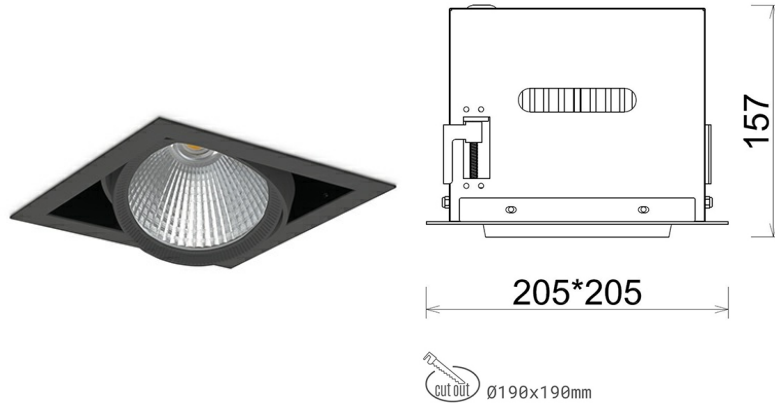

DOWNLIGHT CYGNUS Z1 930 25W 60° BLACK HI EFFICIENT ON/OFF

LED	COB
Barwa światła	3000 [K] HI EFFICIENT
CRI	90
Strumień led chip	4084 [lm]
Strumień światła z oprawy	3267 [lm]
Zasilanie systemu	25 [W]
Wydajność oprawy oświetleniowej	131 [lm/W]
Kąt świecenia	60°
Sterowanie	ON/OFF
MacAdam	3 SDCM

Downlight LED

Oprawa typu downlight przeznaczona do montażu w sufitach podwieszanych. Obudowa oprawy została wykonana ze stopów aluminium. Dostępna jest w kolorze białym oraz czarnym. Na zamówienie istnieje możliwość lakierowania na dowolny kolor z palety RAL. Obudowa pozwala na regulację w dwóch płaszczyznach. Oprawa wyposażona jest w szklaną przysłonę. Dostępne odbłyśniki w kątach 15, 30, 45 i 60 stopni. Maksymalna moc lampy to 37W.

OPRAWA

Waga	2,05 [kg]
Ochronność IP , IK , klasa	IP 20, IK 3,
Kolor oprawy	BLACK
Rodzaj przysłony	Glass
Napięcie zasilania	220-240V 50-60Hz

Uwaga: Wszystkie dane są wartościami typowymi. Tolerancja pomiarów +/-10%. Funkcje systemu mogą ulec zmianie wraz z ulepszeniami produktu ze względu na postęp techniczny.

OPCJE

kolor oprawy do wyboru z palety RAL - na zapytanie, przysłona antyodblśniowa "plaster miodu", możliwość sterowania mocą świecenia za pomocą systemu CASAMBI / DALI / PHASE CUT

Wygenerowano: 16.07.2024

+48 32 388 80 00

www.cora.pl
cora@cora.pl

Ulica: Ignatza Hakuby 18
41-914 Bytom, Polska