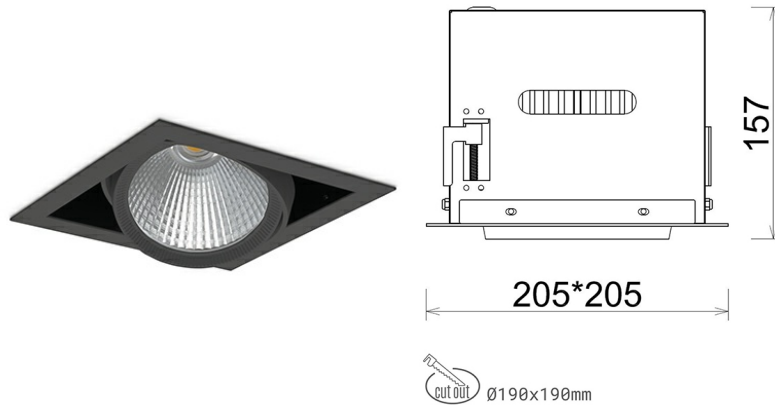

DOWNLIGHT CYGNUS Z1 930 36W 45° BLACK HI EFFICIENT ON/OFF

LED	COB
Barwa światła	3000 [K] HI EFFICIENT
CRI	90
Strumień led chip	5801 [lm]
Strumień światła z oprawy	4640 [lm]
Zasilanie systemu	36 [W]
Wydajność oprawy oświetleniowej	129 [lm/W]
Kąt świecenia	45°
Sterowanie	ON/OFF
MacAdam	3 SDCM

Downlight LED

Oprawa typu downlight przeznaczona do montażu w sufitach podwieszanych. Obudowa oprawy została wykonana ze stopów aluminium. Dostępna jest w kolorze białym oraz czarnym. Na zamówienie istnieje możliwość lakierowania na dowolny kolor z palety RAL. Obudowa pozwala na regulację w dwóch płaszczyznach. Oprawa wyposażona jest w szklaną przysłonę. Dostępne odbłyśniki w kątach 15, 30, 45 i 60 stopni. Maksymalna moc lampy to 37W.

OPRAWA

Waga	2,05 [kg]
Ochronność IP , IK , klasa	IP 20, IK 3,
Kolor oprawy	BLACK
Rodzaj przysłony	Glass
Napięcie zasilania	220-240V 50-60Hz

Uwaga: Wszystkie dane są wartościami typowymi. Tolerancja pomiarów +/-10%. Funkcje systemu mogą ulec zmianie wraz z ulepszeniami produktu ze względu na postęp techniczny.

OPCJE

kolor oprawy do wyboru z palety RAL - na zapytanie, przysłona antyodblśniowa "plaster miodu", możliwość sterowania mocą świecenia za pomocą systemu CASAMBI / DALI / PHASE CUT

Wygenerowano: 16.07.2024

+48 32 388 80 00

www.cora.pl
cora@cora.pl

Ulica: Ignatza Hakuby 18
41-914 Bytom, Polska