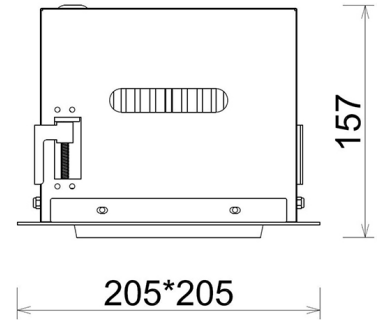

DOWNLIGHT CYGNUS Z1 825 14W 60° GREY BREAD ON/OFF

LED	COB
Barwa światła	2500 [K] BREAD
CRI	80
Strumień led chip	1674 [lm]
Strumień światła z oprawy	1339 [lm]
Zasilanie systemu	14 [W]
Wydajność oprawy oświetleniowej	96 [lm/W]
Kąt świecenia	60°
Sterowanie	ON/OFF
MacAdam	3 SDCM

Downlight LED

Oprawa typu downlight przeznaczona do montażu w sufitach podwieszanych. Obudowa oprawy została wykonana ze stopów aluminium. Dostępna jest w kolorze białym oraz czarnym. Na zamówienie istnieje możliwość lakierowania na dowolny kolor z palety RAL. Obudowa pozwala na regulację w dwóch płaszczyznach. Oprawa wyposażona jest w szklaną przysłonę. Dostępne odbłyśniki w kątach 15, 30, 45 i 60 stopni. Maksymalna moc lampy to 37W.

OPRAWA

Waga	2,05 [kg]
Ochronność IP , IK , klasa	IP 20, IK 3,
Kolor oprawy	BLACK
Rodzaj przesłony	Glass
Napięcie zasilania	220-240V 50-60Hz

Uwaga: Wszystkie dane są wartościami typowymi. Tolerancja pomiarów +/-10%. Funkcje systemu mogą ulec zmianie wraz z ulepszeniami produktu ze względu na postęp techniczny.

OPCJE

kolor oprawy do wyboru z palety RAL - na zapytanie, przysłona antyodbleniowa "plaster miodu", możliwość sterowania mocą świecenia za pomocą systemu CASAMBI / DALI / PHASE CUT

Wygenerowano: 17.09.2024