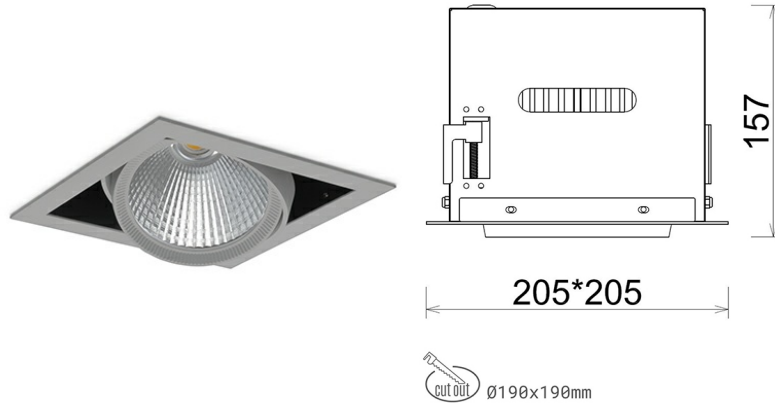

DOWNLIGHT CYGNUS Z1 825 31W 45° GREY BREAD ON/OFF

LED	COB
Barwa światła	2500 [K] BREAD
CRI	80
Strumień led chip	3621 [lm]
Strumień światła z oprawy	2896 [lm]
Zasilanie systemu	31 [W]
Wydajność oprawy oświetleniowej	93 [lm/W]
Kąt świecenia	45°
Sterowanie	ON/OFF
MacAdam	3 SDCM

Downlight LED

Oprawa typu downlight przeznaczona do montażu w sufitach podwieszanych. Obudowa oprawy została wykonana ze stopów aluminium. Dostępna jest w kolorze białym oraz czarnym. Na zamówienie istnieje możliwość lakierowania na dowolny kolor z palety RAL. Obudowa pozwala na regulację w dwóch płaszczyznach. Oprawa wyposażona jest w szklaną przysłonę. Dostępne odbłyśniki w kątach 15, 30, 45 i 60 stopni. Maksymalna moc lampy to 37W.

OPRAWA

Waga	2,05 [kg]
Ochronność IP , IK , klasa	IP 20, IK 3,
Kolor oprawy	GREY
Rodzaj przysłony	Glass
Napięcie zasilania	220-240V 50-60Hz

Uwaga: Wszystkie dane są wartościami typowymi. Tolerancja pomiarów +/-10%. Funkcje systemu mogą ulec zmianie wraz z ulepszeniami produktu ze względu na postęp techniczny.

OPCJE

kolor oprawy do wyboru z palety RAL - na zapytanie, przysłona antyodbleniowa "plaster miodu", możliwość sterowania mocą świecenia za pomocą systemu CASAMBI / DALI / PHASE CUT

Wygenerowano: 29.06.2024

+48 32 388 80 00

www.cora.pl
cora@cora.pl

Ulica: Ignatza Hakuby 18
41-914 Bytom, Polska