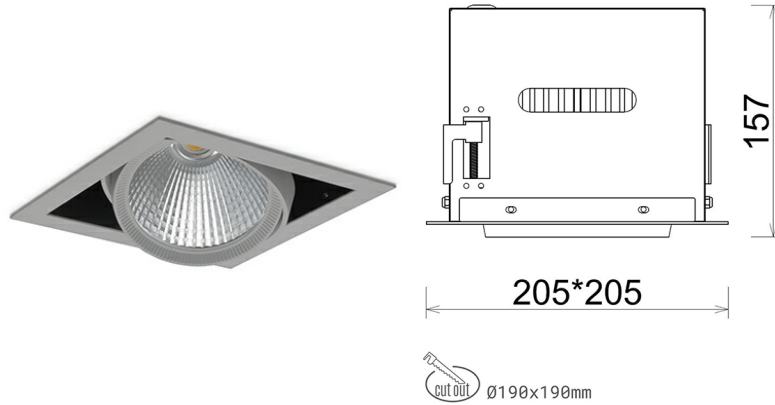

DOWNLIGHT CYGNUS Z1 820 35W 60° GREY MEAT PINK ON/OFF

LED	COB
Barwa światła	2000 [K] MEAT PINK
CRI	80
Strumień led chip	2807 [lm]
Strumień światła z oprawy	2245 [lm]
Zasilanie systemu	35 [W]
Wydajność oprawy oświetleniowej	64 [lm/W]
Kąt świecenia	60°
Sterowanie	ON/OFF
MacAdam	3 SDCM

Downlight LED

Oprawa typu downlight przeznaczona do montażu w sufitach podwieszanych. Obudowa oprawy została wykonana ze stopów aluminium. Dostępna jest w kolorze białym oraz czarnym. Na zamówienie istnieje możliwość lakierowania na dowolny kolor z palety RAL. Obudowa pozwala na regulację w dwóch płaszczyznach. Oprawa wyposażona jest w szklaną przysłonę. Dostępne odbłyśniki w kątach 15, 30, 45 i 60 stopni. Maksymalna moc lampy to 37W.

OPRAWA

Waga	2,05 [kg]
Ochronność IP , IK , klasa	IP 20, IK 3,
Kolor oprawy	GREY
Rodzaj przysłony	Glass
Napięcie zasilania	220-240V 50-60Hz

Uwaga: Wszystkie dane są wartościami typowymi. Tolerancja pomiarów +/-10%. Funkcje systemu mogą ulec zmianie wraz z ulepszeniami produktu ze względu na postęp techniczny.

OPCJE

kolor oprawy do wyboru z palety RAL - na zapytanie, przysłona antyodbleniowa "plaster miodu", możliwość sterowania mocą świecenia za pomocą systemu CASAMBI / DALI / PHASE CUT

Wygenerowano: 16.07.2024

+48 32 388 80 00

www.cora.pl
cora@cora.pl

Ulica: Ignatza Hakuby 18
41-914 Bytom, Polska