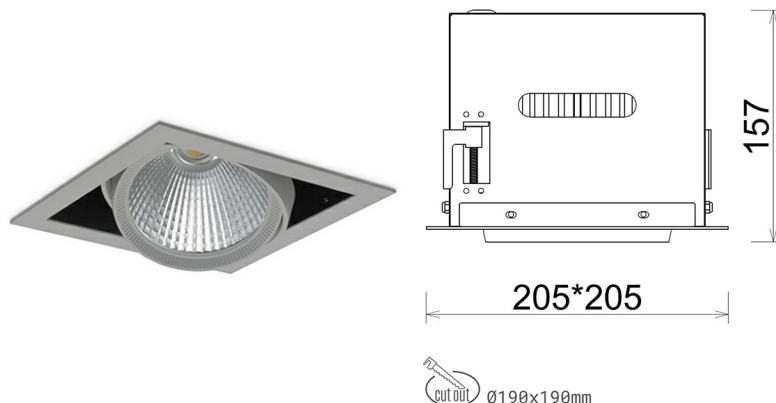

DOWNLIGHT CYGNUS Z1 820 14W 45° GREY MEAT PINK ON/OFF

LED	COB
Barwa światła	2000 [K] MEAT PINK
CRI	80
Strumień led chip	1253 [lm]
Strumień światła z oprawy	1002 [lm]
Zasilanie systemu	14 [W]
Wydajność oprawy oświetleniowej	72 [lm/W]
Kąt świecenia	45°
Sterowanie	ON/OFF
MacAdam	3 SDCM

Downlight LED

Oprawa typu downlight przeznaczona do montażu w sufitach podwieszanych. Obudowa oprawy została wykonana ze stopów aluminium. Dostępna jest w kolorze białym oraz czarnym. Na zamówienie istnieje możliwość lakierowania na dowolny kolor z palety RAL. Obudowa pozwala na regulację w dwóch płaszczyznach. Oprawa wyposażona jest w szklaną przysłonę. Dostępne odbłyśniki w kątach 15, 30, 45 i 60 stopni. Maksymalna moc lampy to 37W.

OPRAWA

Waga	2,05 [kg]
Ochronność IP , IK , klasa	IP 20, IK 3,
Kolor oprawy	GREY
Rodzaj przysłony	Glass
Napięcie zasilania	220-240V 50-60Hz

Uwaga: Wszystkie dane są wartościami typowymi. Tolerancja pomiarów +/-10%. Funkcje systemu mogą ulec zmianie wraz z ulepszeniami produktu ze względu na postęp techniczny.

OPCJE

kolor oprawy do wyboru z palety RAL - na zapytanie, przysłona antyodblśniowa "plaster miodu", możliwość sterowania mocą świecenia za pomocą systemu CASAMBI / DALI / PHASE CUT

Wygenerowano: 26.06.2024

+48 32 388 80 00

www.cora.pl
cora@cora.pl

Ulica: Ignatza Hakuby 18
41-914 Bytom, Polska