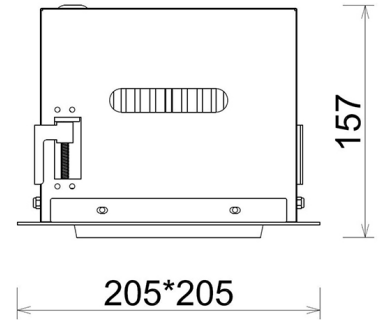

DOWNLIGHT CYGNUS Z1 820 37W 30° GREY MEAT PINK ON/OFF

LED	COB
Barwa światła	2000 [K] MEAT PINK
CRI	80
Strumień led chip	2963 [lm]
Strumień światła z oprawy	2370 [lm]
Zasilanie systemu	37 [W]
Wydajność oprawy oświetleniowej	64 [lm/W]
Kąt świecenia	30°
Sterowanie	ON/OFF
MacAdam	3 SDCM

Downlight LED

Oprawa typu downlight przeznaczona do montażu w sufitach podwieszanych. Obudowa oprawy została wykonana ze stopów aluminium. Dostępna jest w kolorze białym oraz czarnym. Na zamówienie istnieje możliwość lakierowania na dowolny kolor z palety RAL. Obudowa pozwala na regulację w dwóch płaszczyznach. Oprawa wyposażona jest w szklaną przysłonę. Dostępne odbłyśniki w kątach 15, 30, 45 i 60 stopni. Maksymalna moc lampy to 37W.

OPRAWA

Waga	2,05 [kg]
Ochronność IP , IK , klasa	IP 20, IK 3,
Kolor oprawy	BLACK
Rodzaj przesłony	Glass
Napięcie zasilania	220-240V 50-60Hz

Uwaga: Wszystkie dane są wartościami typowymi. Tolerancja pomiarów +/-10%. Funkcje systemu mogą ulec zmianie wraz z ulepszeniami produktu ze względu na postęp techniczny.

OPCJE

kolor oprawy do wyboru z palety RAL - na zapytanie, przesłona antyodbleniowa "plaster miodu", możliwość sterowania mocą świecenia za pomocą systemu CASAMBI / DALI / PHASE CUT

Wygenerowano: 17.09.2024