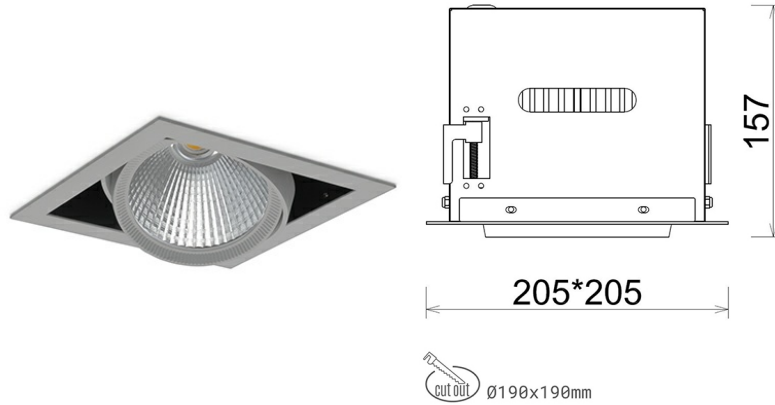

DOWNLIGHT CYGNUS Z1 820 31W 15° GREY MEAT PINK ON/OFF

LED	COB
Barwa światła	2000 [K] MEAT PINK
CRI	80
Strumień led chip	2495 [lm]
Strumień światła z oprawy	1996 [lm]
Zasilanie systemu	31 [W]
Wydajność oprawy oświetleniowej	64 [lm/W]
Kąt świecenia	15°
Sterowanie	ON/OFF
MacAdam	3 SDCM

Downlight LED

Oprawa typu downlight przeznaczona do montażu w sufitach podwieszanych. Obudowa oprawy została wykonana ze stopów aluminium. Dostępna jest w kolorze białym oraz czarnym. Na zamówienie istnieje możliwość lakierowania na dowolny kolor z palety RAL. Obudowa pozwala na regulację w dwóch płaszczyznach. Oprawa wyposażona jest w szklaną przysłonę. Dostępne odbłyśniki w kątach 15, 30, 45 i 60 stopni. Maksymalna moc lampy to 37W.

OPRAWA

Waga	2,05 [kg]
Ochronność IP , IK , klasa	IP 20, IK 3,
Kolor oprawy	GREY
Rodzaj przysłony	Glass
Napięcie zasilania	220-240V 50-60Hz

Uwaga: Wszystkie dane są wartościami typowymi. Tolerancja pomiarów +/-10%. Funkcje systemu mogą ulec zmianie wraz z ulepszeniami produktu ze względu na postęp techniczny.

OPCJE

kolor oprawy do wyboru z palety RAL - na zapytanie, przysłona antyodbleniowa "plaster miodu", możliwość sterowania mocą świecenia za pomocą systemu CASAMBI / DALI / PHASE CUT

Wygenerowano: 16.07.2024

+48 32 388 80 00

www.cora.pl
cora@cora.pl

Ulica: Ignatza Hakuby 18
41-914 Bytom, Polska