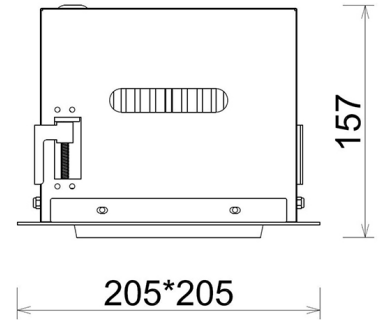

DOWNLIGHT CYGNUS Z1 940 23W 45° GREY | ON/OFF

LED	COB
Barwa światła	4000 [K] |
CRI	90
Strumień led chip	2899 [lm]
Strumień światła z oprawy	2319 [lm]
Zasilanie systemu	23 [W]
Wydajność oprawy oświetleniowej	101 [lm/W]
Kąt świecenia	45°
Sterowanie	ON/OFF
MacAdam	3 SDCM

Downlight LED

Oprawa typu downlight przeznaczona do montażu w sufitach podwieszanych. Obudowa oprawy została wykonana ze stopów aluminium. Dostępna jest w kolorze białym oraz czarnym. Na zamówienie istnieje możliwość lakierowania na dowolny kolor z palety RAL. Obudowa pozwala na regulację w dwóch płaszczyznach. Oprawa wyposażona jest w szklaną przysłonę. Dostępne odbłyśniki w kątach 15, 30, 45 i 60 stopni. Maksymalna moc lampy to 37W.

OPRAWA

Waga	2,05 [kg]
Ochronność IP , IK , klasa	IP 20, IK 3,
Kolor oprawy	BLACK
Rodzaj przesłony	Glass
Napięcie zasilania	220-240V 50-60Hz

Uwaga: Wszystkie dane są wartościami typowymi. Tolerancja pomiarów +/-10%. Funkcje systemu mogą ulec zmianie wraz z ulepszeniami produktu ze względu na postęp techniczny.

OPCJE

kolor oprawy do wyboru z palety RAL - na zapytanie, przesłona antyodbleniowa "plaster miodu", możliwość sterowania mocą świecenia za pomocą systemu CASAMBI / DALI / PHASE CUT

Wygenerowano: 17.09.2024