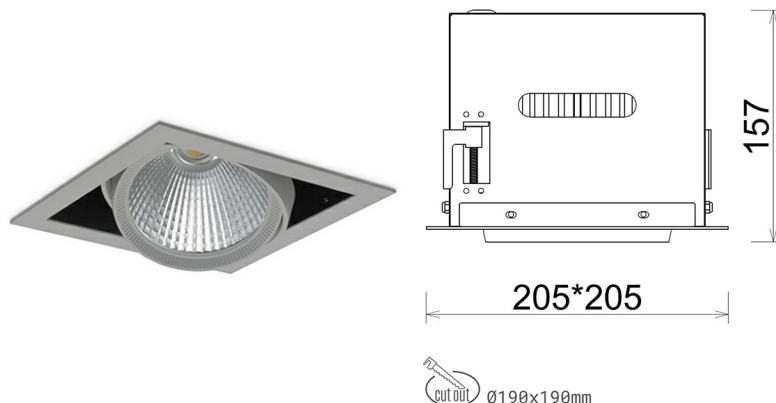

DOWNLIGHT CYGNUS Z1 940 14W 45° GREY | ON/OFF

LED	COB
Barwa światła	4000 [K] |
CRI	90
Strumień led chip	1691 [lm]
Strumień światła z oprawy	1352 [lm]
Zasilanie systemu	14 [W]
Wydajność oprawy oświetleniowej	97 [lm/W]
Kąt świecenia	45°
Sterowanie	ON/OFF
MacAdam	3 SDCM

Downlight LED

Oprawa typu downlight przeznaczona do montażu w sufitach podwieszanych. Obudowa oprawy została wykonana ze stopów aluminium. Dostępna jest w kolorze białym oraz czarnym. Na zamówienie istnieje możliwość lakierowania na dowolny kolor z palety RAL. Obudowa pozwala na regulację w dwóch płaszczyznach. Oprawa wyposażona jest w szklaną przysłonę. Dostępne odbłyśniki w kątach 15, 30, 45 i 60 stopni. Maksymalna moc lampy to 37W.

OPRAWA

Waga	2,05 [kg]
Ochronność IP , IK , klasa	IP 20, IK 3,
Kolor oprawy	GREY
Rodzaj przysłony	Glass
Napięcie zasilania	220-240V 50-60Hz

Uwaga: Wszystkie dane są wartościami typowymi. Tolerancja pomiarów +/-10%. Funkcje systemu mogą ulec zmianie wraz z ulepszeniami produktu ze względu na postęp techniczny.

OPCJE

kolor oprawy do wyboru z palety RAL - na zapytanie, przysłona antyodbleniowa "plaster miodu", możliwość sterowania mocą świecenia za pomocą systemu CASAMBI / DALI / PHASE CUT

Wygenerowano: 26.06.2024

+48 32 388 80 00

www.cora.pl
cora@cora.pl

Ulica: Ignatza Hakuby 18
41-914 Bytom, Polska