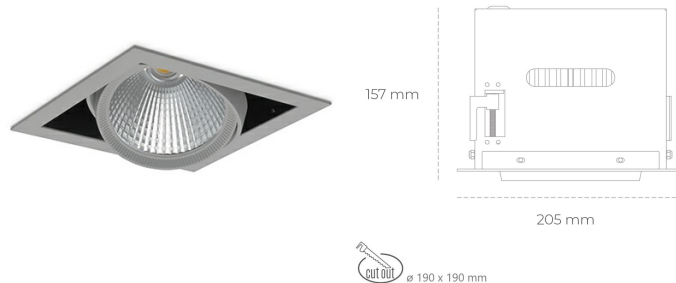

DOWNLIGHT CYGNUS Z1 940 19W 15° GREY | ON/OFF

Kod produktu: N214-K0001-RF940-H8-H15-ZC01_500-S6-###

LED	COB
Barwa światła	4000 [K]
CRI	90
Strumień led chip	2416 [lm]
Strumień światła z oprawy	1932 [lm]
Zasilanie systemu	19 [W]
Wydajność oprawy oświetleniowej	102 [lm/W]
Kąt świecenia	15°
Sterowanie	ON/OFF
MacAdam	3 SDCM

Downlight LED

Oprawa typu downlight przeznaczona do montażu w sufitach podwieszanych. Obudowa oprawy została wykonana ze stopów aluminium. Dostępna jest w kolorze białym oraz czarnym. Na zamówienie istnieje możliwość lakierowania na dowolny kolor z palety RAL. Obudowa pozwala na regulację w dwóch płaszczyznach. Oprawa wyposażona jest w szklaną przysłonę. Dostępne odbłyśniki w kątach 15, 30, 45 i 60 stopni. Maksymalna moc lampy to 37W.

OPRAWA

Waga	2.05 [kg]
Ochronność IP , IK , klasa	IP 20, IK 3,
Kolor oprawy	GREY
Rodzaj przesłony	Glass
Napięcie zasilania	220-240V 50-60Hz

Uwaga: Wszystkie dane są wartościami typowymi. Tolerancja pomiarów +/- 10%. Funkcje systemu mogą ulec zmianie wraz z ulepszeniami produktu ze względu na postęp techniczny.