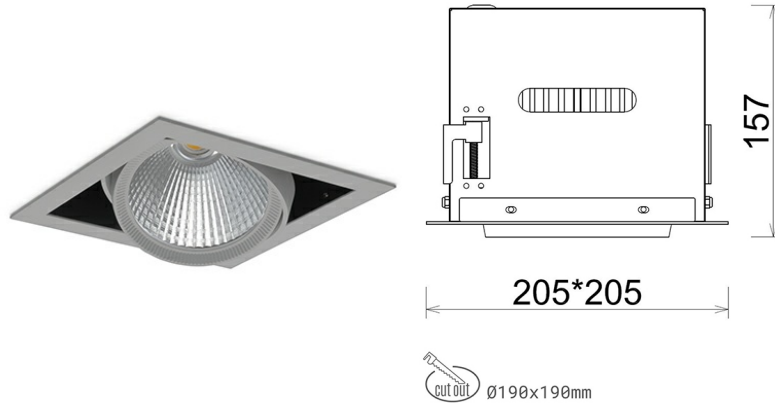

DOWNLIGHT CYGNUS Z1 930 19W 60° GREY | ON/OFF

LED	COB
Barwa światła	3000 [K] |
CRI	90
Strumień led chip	2305 [lm]
Strumień światła z oprawy	1844 [lm]
Zasilanie systemu	19 [W]
Wydajność oprawy oświetleniowej	97 [lm/W]
Kąt świecenia	60°
Sterowanie	ON/OFF
MacAdam	3 SDCM

Downlight LED

Oprawa typu downlight przeznaczona do montażu w sufitach podwieszanych. Obudowa oprawy została wykonana ze stopów aluminium. Dostępna jest w kolorze białym oraz czarnym. Na zamówienie istnieje możliwość lakierowania na dowolny kolor z palety RAL. Obudowa pozwala na regulację w dwóch płaszczyznach. Oprawa wyposażona jest w szklaną przysłonę. Dostępne odbłyśniki w kątach 15, 30, 45 i 60 stopni. Maksymalna moc lampy to 37W.

OPRAWA

Waga	2,05 [kg]
Ochronność IP , IK , klasa	IP 20, IK 3,
Kolor oprawy	GREY
Rodzaj przysłony	Glass
Napięcie zasilania	220-240V 50-60Hz

Uwaga: Wszystkie dane są wartościami typowymi. Tolerancja pomiarów +/-10%. Funkcje systemu mogą ulec zmianie wraz z ulepszeniami produktu ze względu na postęp techniczny.

OPCJE

kolor oprawy do wyboru z palety RAL - na zapytanie, przysłona antyodbliniowa "plaster miodu", możliwość sterowania mocą świecenia za pomocą systemu CASAMBI / DALI / PHASE CUT

Wygenerowano: 16.07.2024

+48 32 388 80 00

www.cora.pl
cora@cora.pl

Ulica: Ignatza Hakuby 18
41-914 Bytom, Polska